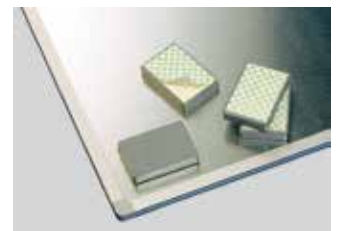

NL Diversen II

Flip-over papier: het flip-overpapier (70 gr/m²) is tweezijdig te gebruiken, één zijde is geruit en één zijde blanco.
Afmeting 100 x 65 cm.

Blokmagneet: zelfklevende magneet voor ophanging van een whitebord op een metalen wand of oppervlak. Per m² heeft u 4 blokmagneten nodig.

D Diverse II

Flipchartpapier: dieses Flipchartpapier (70 gr/m²) kann auf beiden Seiten gebraucht werden, eine Seite ist kariert, die andere blanko.
Maße: 100 x 65 cm.

Blockmagnet: selbstklebender Magnet für Aufhängung einer Weißwandtafel auf einer Metallwand oder -oberfläche. Pro m² sind 4 Blockmagneten erforderlich.

GB Miscellany II

Flipchart paper: the flipchart paper (70 gr/m²) can be used two-sided, one side squared and one side is blank.
Dimensions 100 x 65 cm.

Block magnet: self-adhesive magnet to suspend a whiteboard on a metal side or surface. 4 magnetic blocks are needed per square meter.