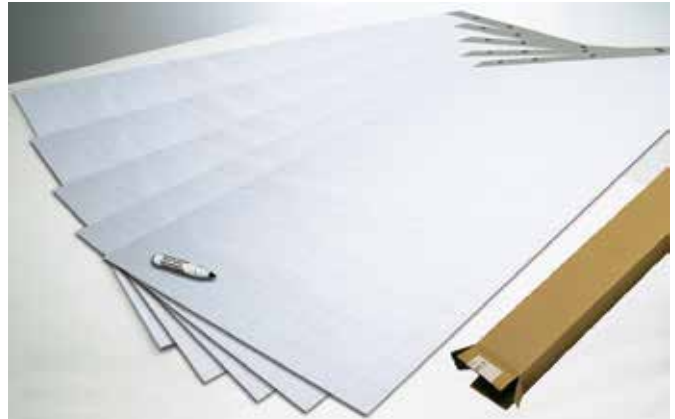

NL Diversen II

Flip-over papier: het flip-overpapier (70 gr/m²) is tweezijdig te gebruiken, één zijde is geruit en één zijde blanco.
Afmeting 100 x 65 cm.

Blokmagneet: zelfklevende magneet voor ophanging van een whitebord op een metalen wand of oppervlak. Per m² heeft u 4 blokmagneten nodig.

D Diverse II

Flipchartpapier: dieses Flipchartpapier (70 gr/m²) kann auf beiden Seiten gebraucht werden, eine Seite ist kariert, die andere blanko.
Maße: 100 x 65 cm.

Blockmagnet: selbstklebender Magnet für Aufhängung einer Weißwandtafel auf einer Metallwand oder -oberfläche. Pro m² sind 4 Blockmagneten erforderlich.

GB Miscellany II

Flipchart paper: the flipchart paper (70 gr/m²) can be used two-sided, one side squared and one side is blank.
Dimensions 100 x 65 cm.

Block magnet: self-adhesive magnet to suspend a whiteboard on a metal side or surface. 4 magnetic blocks are needed per square meter.