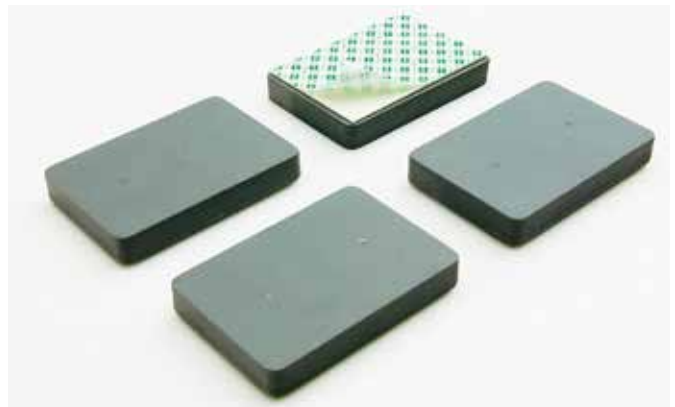

NL Diversen II

Flip-over papier: het flip-overpapier (70 gr/m²) is tweezijdig te gebruiken, één zijde is geruit en één zijde blanco.
Afmeting 100 x 65 cm.

Blokmagneet: zelfklevende magneet voor ophanging van een whitebord op een metalen wand of oppervlak. Per m² heeft u 4 blokmagneten nodig.

D Diverse II

Flipchartpapier: dieses Flipchartpapier (70 gr/m²) kann auf beiden Seiten gebraucht werden, eine Seite ist kariert, die andere blanko.
Maße: 100 x 65 cm.

Blockmagnet: selbstklebender Magnet für Aufhängung einer Weißwandtafel auf einer Metallwand oder -oberfläche. Pro m² sind 4 Blockmagneten erforderlich.

GB Miscellany II

Flipchart paper: the flipchart paper (70 gr/m²) can be used two-sided, one side squared and one side is blank.
Dimensions 100 x 65 cm.

Block magnet: self-adhesive magnet to suspend a whiteboard on a metal side or surface. 4 magnetic blocks are needed per square meter.