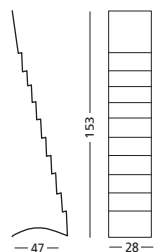

**NL Brochurehouder Escalera**

Uniek ontworpen brochurehouder uit gelakt staal, voorzien van 11 x A4 vakken. Eenvoudig te monteren en verkrijgbaar in zwart of aluminium grijs.

**D Broschürenständer Escalera**

Auffallend entworfener Broschürenständer aus lackiertem Stahl. Mit 11 x A4-Fächern. Einfach zu montieren, erhältlich in schwarz oder alugrau.

**GB Brochure holder Escalera**

Brochure holder with unique design, made of coated steel and with 11 x A4 compartments. Easy to assemble and available in black or aluminium grey.