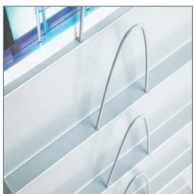

**NL Brochurehouder Escalera**

Uniek ontworpen brochurehouder uit gelakt staal, voorzien van 11 x A4 vakken. Eenvoudig te monteren en verkrijgbaar in zwart of aluminium grijs.

**D Broschürenständer Escalera**

Auffallend entworfener Broschürenständer aus lackiertem Stahl. Mit 11 x A4-Fächern. Einfach zu montieren, erhältlich in schwarz oder alugrau.

**GB Brochure holder Escalera**

Brochure holder with unique design, made of coated steel and with 11 x A4 compartments. Easy to assemble and available in black or aluminium grey.