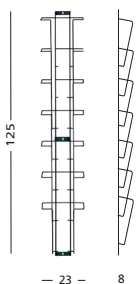

**D Wand-Prospekträger Perfo**

Prospekthalter für Wandmontage, aus Stahldraht, silberfarbig pulverbeschichtet. Inklusive Befestigungsmaterial. Pro Stück verpackt. Die Modelle sind als Zubehör auf den Prospektständern Perfo 32 und 48 zu verwenden.

**GB Wall brochure rack Perfo**

Leaflet dispensers for wall mounting, made of high quality steel wire with silver coloured powder coating for a tight look. Including mounting material. Single packed. The models are suitable as accessory for the leaflet dispensers Perfo 32 and 48.

Perfo 32

Perfo 48

➔ p. 104, 105

Wandbrochurerek Perfo Wall brochure rack Perfo		
<b>Afmeting</b> <b>Size</b>	<b>Capaciteit</b> <b>Capacity</b>	<b>Artikelnummer</b> <b>Article number</b>
125 x 23 cm	7x DIN A4	14002.501
125 x 17 cm	12x DIN A5	14002.502
125 x 11 cm	12x 1/3 DIN A4	14002.503