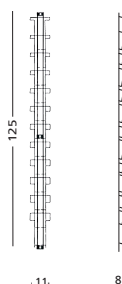

**D Wand-Prospekträger Perfo**

Prospekthalter für Wandmontage, aus Stahldraht, silberfarbig pulverbeschichtet. Inklusive Befestigungsmaterial. Pro Stück verpackt. Die Modelle sind als Zubehör auf den Prospektständern Perfo 32 und 48 zu verwenden.

**GB Wall brochure rack Perfo**

Leaflet dispensers for wall mounting, made of high quality steel wire with silver coloured powder coating for a tight look. Including mounting material. Single packed. The models are suitable as accessory for the leaflet dispensers Perfo 32 and 48.

Perfo 32

Perfo 48

➔ p. 104, 105

Wandbrochurerek Perfo Wall brochure rack Perfo		
<b>Afmeting</b> <b>Size</b>	<b>Capaciteit</b> <b>Capacity</b>	<b>Artikelnummer</b> <b>Article number</b>
125 x 23 cm	7x DIN A4	14002.501
125 x 17 cm	12x DIN A5	14002.502
125 x 11 cm	12x 1/3 DIN A4	14002.503