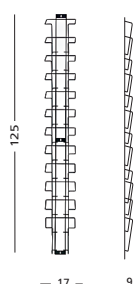

**D Wand-Prospekträger Perfo**

Prospekthalter für Wandmontage, aus Stahldraht, silberfarbig pulverbeschichtet. Inklusive Befestigungsmaterial. Pro Stück verpackt. Die Modelle sind als Zubehör auf den Prospektständern Perfo 32 und 48 zu verwenden.

**GB Wall brochure rack Perfo**

Leaflet dispensers for wall mounting, made of high quality steel wire with silver coloured powder coating for a tight look. Including mounting material. Single packed. The models are suitable as accessory for the leaflet dispensers Perfo 32 and 48.

Perfo 32

Perfo 48

➔ p. 104, 105

Wandbrochurerek Perfo Wall brochure rack Perfo		
<b>Afmeting</b> <b>Size</b>	<b>Capaciteit</b> <b>Capacity</b>	<b>Artikelnummer</b> <b>Article number</b>
125 x 23 cm	7x DIN A4	14002.501
125 x 17 cm	12x DIN A5	14002.502
125 x 11 cm	12x 1/3 DIN A4	14002.503