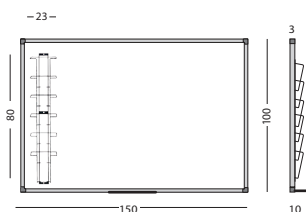

NL Whitebord INFO

Schrijfbord met brochurerek Whitebord uit geëmailleerd wit staal. Afmeting: 100 x 150 cm (hxb). Brochurerek van zilverkleurig gepoedercoat staaldraad, 6 x Din A4 (hoogte 80 cm). Geleverd zonder opdruk.

D Weißwandtafel INFO

Schreibttafel mit Prospektträger aus weiß-emailliertem Stahl. Abmessung 100 cm x 150 cm (hxb). Prospektträger aus silberfarbig Stahldraht, 6 x Din A4 (80 cm hoch). Geliefert ohne Aufdruck.

GB Whiteboard INFO

Writing board with brochure rack, made of white enamelled steel. Dimension: 100 x 150 cm (hxb). Brochure rack of silver-coloured powder coated steel wire, with 6 holders of Din A4 (height 80 cm). Supplied without print.