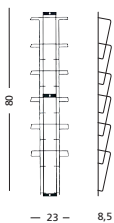

NL Whitebord INFO

Schrijfbord met brochurerek Whitebord uit geëmailleerd wit staal. Afmeting: 100 x 150 cm (hxb). Brochurerek van zilverkleurig gepoedercoat staaldraad, 6 x Din A4 (hoogte 80 cm). Geleverd zonder opdruk.

D Weißwandtafel INFO

Schreibttafel mit Prospektträger aus weiß-emailliertem Stahl. Abmessung 100 cm x 150 cm (hxb). Prospektträger aus silberfarbig Stahldraht, 6 x Din A4 (80 cm hoch). Geliefert ohne Aufdruck.

GB Whiteboard INFO

Writing board with brochure rack, made of white enamelled steel. Dimension: 100 x 150 cm (hxb). Brochure rack of silver-coloured powder coated steel wire, with 6 holders of Din A4 (height 80 cm). Supplied without print.