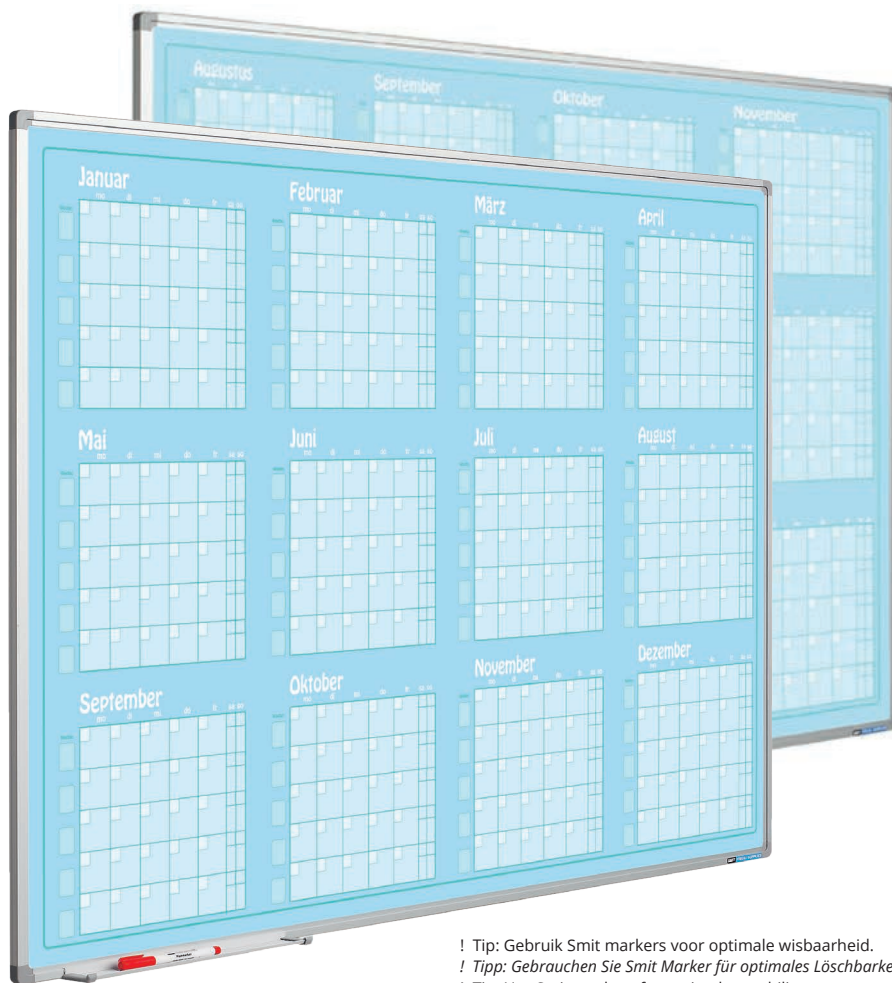

Aanbevolen accessoire: planset klein.

**D Jahresplaner blau
Softline Profil**

Zeitloser Jahresplaner mit 12 Monaten vorgedruckt (Januar - Dezember oder August - Juli). Jeden Monat bietet Platz für 5 Wochen. Die Wochenzahlen und Daten können eingegeben werden. Die Oberfläche ist beschreibbar, magnetisch, trocken löschbar und kratzfest. Ausgestattet mit eloxiertem Alu-Profil Softline, einschließlich Befestigungsmaterial und Stiftablage. Erhältlich in drei Sprachen, aber andere Sprachen sind auch möglich!

Empfohlenes Zubehör: Planungsset klein.

**GB Year planner blue
Softline profile**

Timeless annual planner preprinted with 12 months (January - December or August - July). Each month has room for 5 weeks. The week numbers and dates can be entered. The board surface is writable, magnetic, dry-erasable and scratch resistant. Finished in an anodised aluminium softline profile including mounting material and pen tray. Available in three languages, but other languages are also possible!

Recommended accessory: planning set small.

! Tip: Gebruik Smit markers voor optimale wisbaarheid.
! Tipp: Gebrauchen Sie Smit Marker für optimales Löscharkeit.
! Tip: Use Smit markers for optimal erasability.