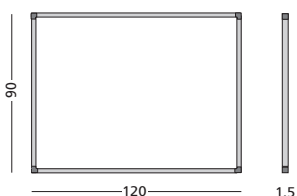

NL Full colour planborden (Sport)

Zeer handig bij het bespreken van de speeltactiek! Voor elke sport kunt u een bord laten maken. De meest populaire borden hebben we nu in ons assortiment opgenomen: voetbal, hockey, basketbal en een toernooibord om de uitslagen van wedstrijden op bij te houden. De borden zijn magneethoudend, droog-uitwisbaar, krasvast en voorzien van het aluminium softline profiel. Geleverd inclusief ophangmateriaal en afleggoot.

D Planungstafeln mit Vollfarbdruck (Sport)

Sehr nützlich bei der Besprechung der Spieltaktik! Für jede Sportart können Sie eine Tafel machen lassen. Die beliebtesten Boards sind jetzt in unserem Sortiment aufgenommen: Fußball, Hockey, Basketball und eine Turnier-Tafel für die Verfolgung der Ergebnisse der Spiele. Die Tafeln sind magnethaftend, trocken löschbar und kratzfest. Ausgestattet mit dem Alu-Softline-Profil, Befestigungsmaterial und Stiftablage.

GB Full colour planning boards (Sport)

Very useful in discussing the game tactics! For every sport you can create a board. The most popular boards are now in our product range: football, hockey, basketball and a tournament-board to keep track of the matches. The boards are magnetic, dry-erasable, scratch resistant and framed with the aluminium softline profile. Supplied with mounting material and a pen tray.

p. 129

Full Colour planborden, softline profiel, 90x120 cm
Full Colour planners, softline profile, 90x120 cm

Model Model	Taal Language	Artikelnummer Article number
Basketbal/Basketball	-	11103.570
Toernooi /Tournament	NL	11103.571
Toernooi /Tournament	D	11103.572
Toernooi /Tournament	GB	11103.573

➔ Acc.: p. 128-133