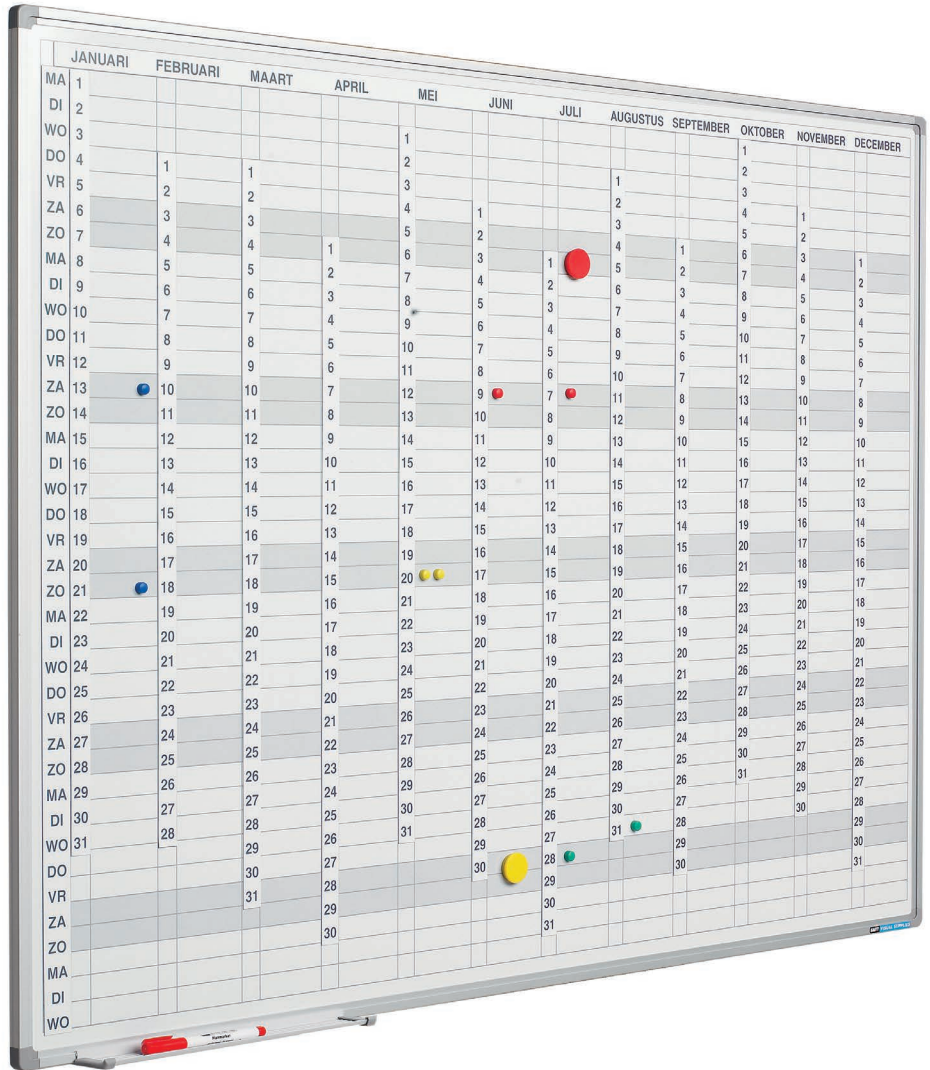

**NL Verticale jaarplanner  
Softline profiel**

Tijdloze jaarplanner. Door middel van magnetische stroken zijn elk jaar opnieuw de maanden, dagen en data aan te geven. Voorzien van aluminium geanodiseerd softline profiel. Inclusief ophanmateriaal, afleggoot, verticale cijferstrips, horizontale maandstrook en verticale dagenstrook.

**D Vertikaler Jahresplaner  
Softline Profil**

Zeitloser Jahresplaner. Mit magnetischen Streifen können für jedes Jahr die Monate, Tage und Daten eingeteilt werden. Mit eloxiertem Alu-Softline Profil. Einschl. Befestigungsmaterial, Stiftablage, vertikale Zahlenstreifen, horizontaler Monatstreifen und vertikaler Tagestreifen.

**GB Vertical year planner  
Softline profile**

Timeless year planner. The months, days, and dates can be indicated each year by means of magnetic strips. Finished in an anodised aluminium softline profile. Including mounting material, pen tray, vertical number strips, horizontal month strip, and vertical day strip.

➔ p. 129

**Verticale jaarplanner, softline profiel**  
*Vertical year planner, softline profile*

**Afmetingen**  
**Size**

90 x 120 cm  
90 x 120 cm  
90 x 120 cm

60 x 90 cm  
60 x 90 cm  
60 x 90 cm

**Taal**  
**Language**