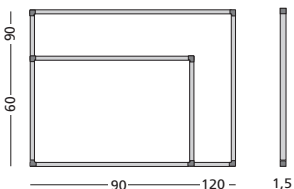

**NL Verticale jaarplanner  
Softline profiel**

Tijdloze jaarplanner. Door middel van magnetische stroken zijn elk jaar opnieuw de maanden, dagen en data aan te geven. Voorzien van aluminium geanodiseerd softline profiel. Inclusief ophanmateriaal, afleggoot, verticale cijferstrips, horizontale maandstrook en verticale dagenstrook.

**D Vertikaler Jahresplaner  
Softline Profil**

Zeitloser Jahresplaner. Mit magnetischen Streifen können für jedes Jahr die Monate, Tage und Daten eingeteilt werden. Mit eloxiertem Alu-Softline Profil. Einschl. Befestigungsmaterial, Stiftablage, vertikale Zahlenstreifen, horizontaler Monatstreifen und vertikaler Tagestreifen.

➔ p. 129

**Verticale jaarplanner, softline profiel**  
*Vertical year planner, softline profile*

**Afmetingen**  
**Size**

90 x 120 cm  
90 x 120 cm  
90 x 120 cm

60 x 90 cm  
60 x 90 cm  
60 x 90 cm

**Taal**  
**Language**