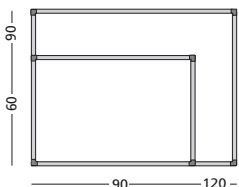

Aanbevolen accessoire: planset groot.

D **Jahresübersichtplaner**
Softline Profil

Jahresplaner, horizontal vorbedruckt mit 53 Wochen. Unter jeder Woche stehen 6 frei ausfüllbare Felder. Mit eloxiertem Alu-Softline Profil, einschl. Befestigungsmaterial und Stiftablage.

Empfohlenes Zubehör: Planungsset groß.

GB **Year overview planner**
Softline profile

Year planner pre-printed horizontally with 53 weeks. Beneath each week, six available spaces are positioned. Finished in an anodised aluminium softline profile. Including mounting material and pen tray.

Recommended accessory: planning set large.

 **p. 129**

Jaaroverzichtplanner, softline profiel
Year overview planner, softline profile

Afmetingen
Size
90 x 120 cm
60 x 90 cm

Artikelnummer
Article number
11103.187
11103.207