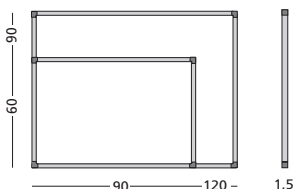

**NL Dubbele weekplanner
Softline profiel**

Weekplanner met horizontaal twee weken naast elkaar. Onder elke dag staan 53 vrije posities. Voorzien van aluminium geanodiseerd softline profiel, inclusief ophangmateriaal, afleggoot en dagenstrook voor dubbele weekplanner.

**D Zweiwochenplaner
Softline Profil**

Wochenplaner mit zwei Wochen horizontal neben einander. Unter jedem Tag stehen 53 frei ausfüllbare Felder. Mit eloxiertem Alu-Softline Profil, einschl. Befestigungsmaterial, Stiftablage und Tagestreifen für Zweiwochenplaner.

**GB Double week planner
Softline profile**

Week planner with two weeks horizontally adjacent to each other. Beneath each day, 53 available spaces are positioned. Finished in an anodised aluminium softline profile, including mounting material, pen tray and day strip for double week planner.

➔ p. 129

**Dubbele weekplanner, softline profiel
Double week planner, softline profile**

Afmetingen Size	Taal Language	Artikelnummer Article number
90 x 120 cm	NL	11103.188N
90 x 120 cm	GB	11103.188E
90 x 120 cm	D	11103.188D
60 x 90 cm	NL	11103.208N
60 x 90 cm	GB	11103.208E
60 x 90 cm	D	11103.208D