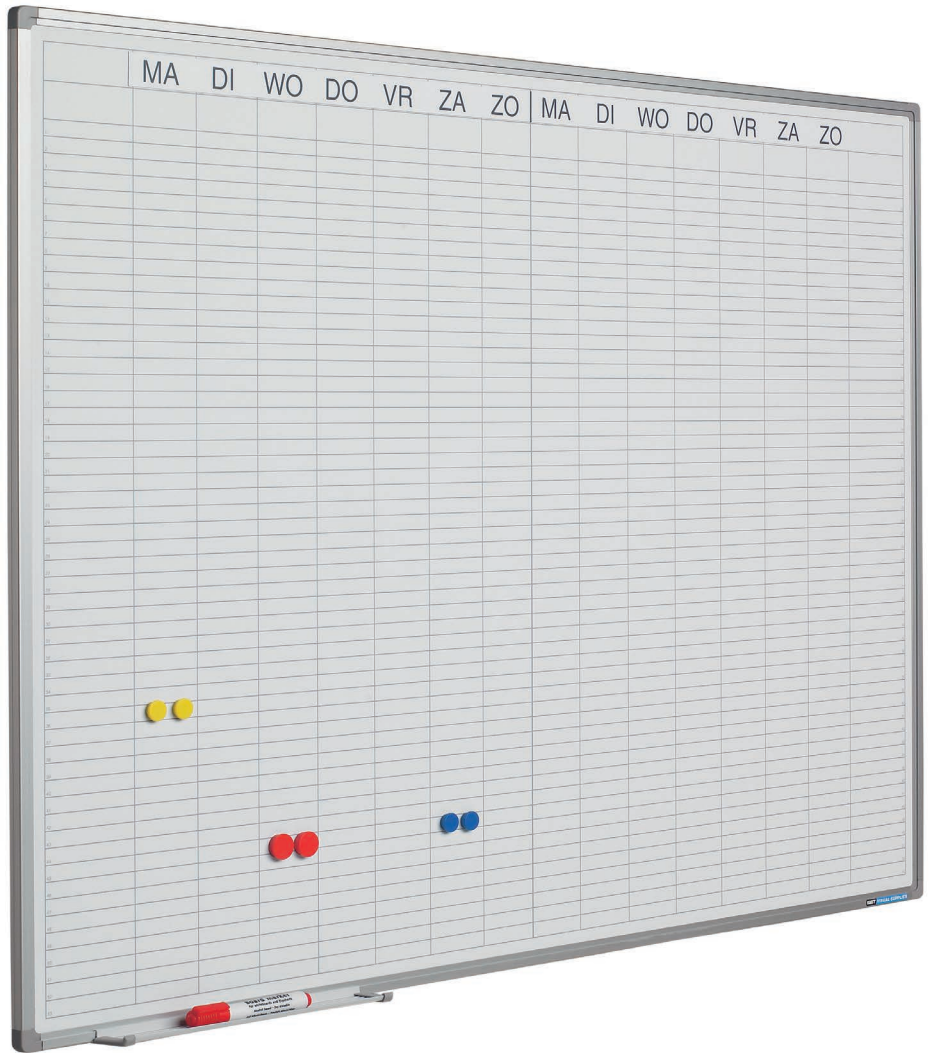

**NL Dubbele weekplanner
Softline profiel**

Weekplanner met horizontaal twee weken naast elkaar. Onder elke dag staan 53 vrije posities. Voorzien van aluminium geanodiseerd softline profiel, inclusief ophangmateriaal, afleggoot en dagenstrook voor dubbele weekplanner.

**D Zweiwochenplaner
Softline Profil**

Wochenplaner mit zwei Wochen horizontal neben einander. Unter jedem Tag stehen 53 frei ausfüllbare Felder. Mit eloxiertem Alu-Softline Profil, einschl. Befestigungsmaterial, Stiftablage und Tagestreifen für Zweiwochenplaner.

**GB Double week planner
Softline profile**

Week planner with two weeks horizontally adjacent to each other. Beneath each day, 53 available spaces are positioned. Finished in an anodised aluminium softline profile, including mounting material, pen tray and day strip for double week planner.

➔ p. 129

**Dubbele weekplanner, softline profiel
Double week planner, softline profile**

Afmetingen Size	Taal Language	Artikelnummer Article number
90 x 120 cm	NL	11103.188N
90 x 120 cm	GB	11103.188E
90 x 120 cm	D	11103.188D
60 x 90 cm	NL	11103.208N
60 x 90 cm	GB	11103.208E
60 x 90 cm	D	11103.208D