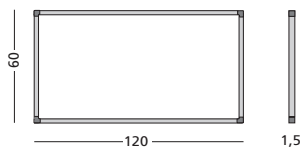

**NL Jaarplanner
Softline profiel**

Verticaal voorbedrukt met maanden en horizontaal met dagen. Data kunnen worden aangegeven met horizontale cijferstroken. Voorzien van aluminium geanodiseerd softline profiel. Inclusief montage materiaal, afleggoot en horizontale cijferstrips.

**D Jahresplaner
Softline Profil**

Vertikal vorgedruckt mit Monaten und horizontal mit Tagen. Daten können mit Hilfe horizontaler Zahlenstreifen angegeben werden. Mit eloxiertem Alu-Softline Profil. Einschl. Befestigungsmaterial, Stiftablage und horizontale Zahlenstreifen.

➔ p. 129

**Jaarplanner, softline profiel
Year planner, softline profile**

**Afmeting
Size**
60 x 120 cm
60 x 120 cm
60 x 120 cm

**Taal
Language**
NL
GB
D

**Artikelnummer
Article number**
11103.196N
11103.281E
11103.282D