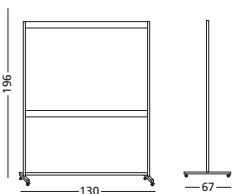

Vrijdbaar onderstel voor RC-borden

Mobiel onderstel, geschikt voor RC-borden.

D Fünfflächentafel aus emailiertem Stahl, RC Profil

Weißwandtafel mit fünf Schreibflächen aus weiß emailiertem Stahl (800°C). Zusätzliche Flügel sorgen für mehr Schreibfläche. Eloxiertes Alu-RC Profil mit grauen Kunststoff-Eckelementen. Einschl. Stiftablage.

Fahrbahres Gestell für RC Tafeln

Mobiles Gestell, geeignet für RC Tafeln.

GB Five surface boards enamel steel RC-profile

Whiteboard made of white enamel steel (800°C) with five writing surfaces. Extra wings supply more space for writing. Anodised aluminium RC-profile with grey synthetic corner caps. Including pen tray.

Movable chassis for RC-boards

Mobile chassis, suitable for RC-boards.

Vijfvlaksborden emailstaal RC-profiel
Five surface boards enamel steel RC-profile

Afmetingen
Size

- 120 x 200 cm
- 120 x 150 cm
- 100 x 200 cm
- 90 x 120 cm
- 60 x 90 cm