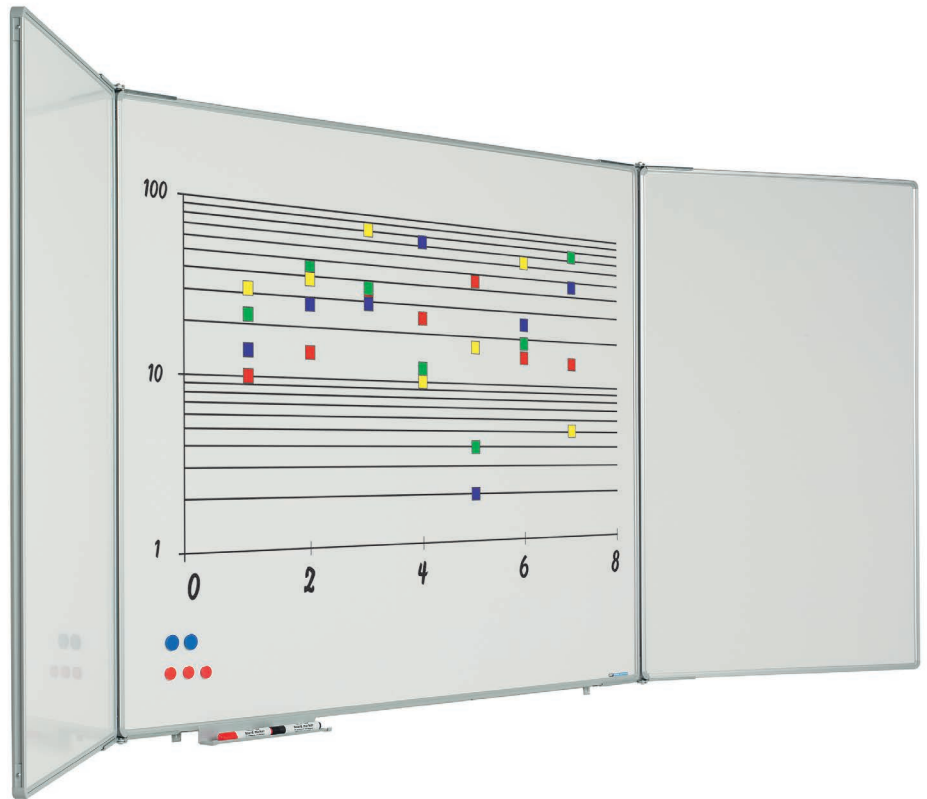

NL Vijfvlaksborden emailstaal RC-profiel

Whitebord met vijf schrijfvlakken van wit emailstaal (800°C). Extra vleugels zorgen voor meer schrijfruimte. Geanodiseerd aluminium RC-profiel met grijze kunststof hoekstukken. Inclusief afleggoot.

Vrijdbaar onderstel voor RC-borden

Mobiel onderstel, geschikt voor RC-borden.

D Fünfflächentafel aus emailiertem Stahl, RC Profil

Weißwandtafel mit fünf Schreibflächen aus weiß emailiertem Stahl (800°C). Zusätzliche Flügel sorgen für mehr Schreibfläche. Eloxiertes Alu-RC Profil mit grauen Kunststoff-Eckelementen. Einschl. Stiftablage.

Fahrbahres Gestell für RC Tafeln

Mobiles Gestell, geeignet für RC Tafeln.

GB Five surface boards enamel steel RC-profile

Whiteboard made of white enamel steel (800°C) with five writing surfaces. Extra wings supply more space for writing. Anodised aluminium RC-profile with grey synthetic corner caps. Including pen tray.

Movable chassis for RC-boards

Mobile chassis, suitable for RC-boards.

Vijfvlaksborden emailstaal RC-profiel
Five surface boards enamel steel RC-profile

Afmetingen
Size

- 120 x 200 cm
- 120 x 150 cm
- 100 x 200 cm
- 90 x 120 cm
- 60 x 90 cm