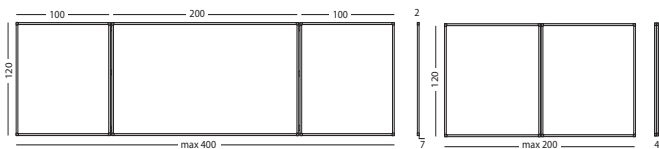

NL Vijfvlaksborden emailstaal RC-profiel

Whitebord met vijf schrijfvlakken van wit emailstaal (800°C). Extra vleugels zorgen voor meer schrijfruimte. Geanodiseerd aluminium RC-profiel met grijze kunststof hoekstukken. Inclusief afleggoot.

Vrijdbaar onderstel voor RC-borden

Mobiel onderstel, geschikt voor RC-borden.

D Fünfflächentafel aus emailiertem Stahl, RC Profil

Weißwandtafel mit fünf Schreibflächen aus weiß emailiertem Stahl (800°C). Zusätzliche Flügel sorgen für mehr Schreibfläche. Eloxiertes Alu-RC Profil mit grauen Kunststoff-Eckelementen. Einschl. Stiftablage.

Fahrbahres Gestell für RC Tafeln

Mobiles Gestell, geeignet für RC Tafeln.

GB Five surface boards enamel steel RC-profile

Whiteboard made of white enamel steel (800°C) with five writing surfaces. Extra wings supply more space for writing. Anodised aluminium RC-profile with grey synthetic corner caps. Including pen tray.

Movable chassis for RC-boards

Mobile chassis, suitable for RC-boards.

Vijfvlaksborden emailstaal RC-profiel
Five surface boards enamel steel RC-profile

Afmetingen
Size

- 120 x 200 cm
- 120 x 150 cm
- 100 x 200 cm
- 90 x 120 cm
- 60 x 90 cm