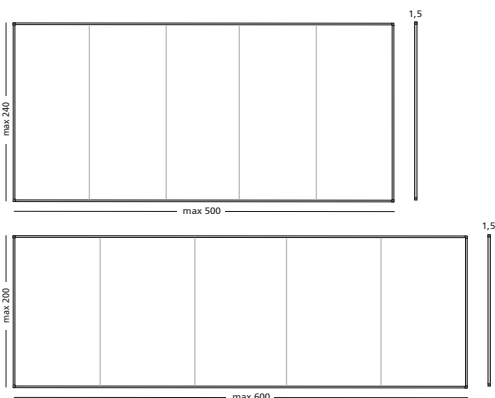

NL Whiteboardwand

Met onze (white)bordwand oplossingen creëert u een oneindig whitebordoppervlak, desgewenst gecombineerd. De whitebordpanelen zijn gemaakt van hoge kwaliteit geëmailleerd staal. Hierdoor zijn de panelen geschikt voor zeer intensief gebruik. De panelen zijn beschrijfbaar, droog uitwisbaar, magneethoudend en duurzaam. De wanden zijn tevens verkrijgbaar in verschillende varianten. Hierbij te denken aan: wit marker, grijs metallic, krijt grijs en groen en prik. De whitebordwanden kunnen op maat gemaakt worden.

D Whiteboardwand

Unsere (White)boardwand bietet Ihnen die Möglichkeit um eine normale Wand in einer Whiteboard Oberfläche zu verändern. Mit unsere Whiteboardwand Lösungen erstellt man eine unendliche Whiteboard oder Pin-Oberfläche, auf Wunsch kombiniert. Die vollmagnetische Whiteboardwand ist hergestellt aus hochwertig emailliertem Stahl und deswegen brauchbar für sehr intensiver Nutzung. Beschreibbar und trockenlöschar Sie haben die Auswahl aus: Weißen Email, metallic grau, Kreide grün und grau oder Pinnwand. Die Whiteboardwände können auch maßgeschneidert werden.

GB Whiteboard Wall

With our (white)board wall solutions you easily create endless writable and dry-erasable whiteboard surfaces. The whiteboard panels are made of high-quality steel enamel. As a result, the panels are suitable for intensive use. The panels are writable, dry erasable, magnetic and very durable. The walls panels are available in different sizes and writing surfaces: white enamel, green and grey chalk and grey metallic. The whiteboard walls can be custom made.

Whitebordwanden emailstaal (email wit)
Whiteboard walls enamelled steel (enamel white)

Afmetingen Size	Artikelnummer Article number
200 x 600 cm	13008.102
240 x 500 cm	13008.101
200 x 400 cm	13008.100

Whitebordwand panelen op maat, prijzen op aanvraag; (excl. montage)
 Bespoke sizes and other surfaces on request