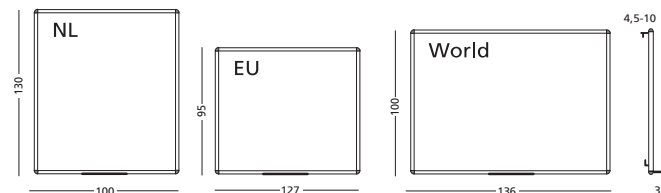

**NL Design Rail landkaarten**

Er zijn 3 landkaart varianten verkrijgbaar: Nederland, Europa en de wereld. Voorzien van het witte Design profiel met grijze kunststof hoekstukken. Geleverd inclusief ophang en afleggoot.

**D Landkarten Design Schiene**

Es gibt 3 Varianten der Karte die Niederlande, Europa und der Welt. Mit dem weißen Design-Profil mit grauen Kunststoff-Eckelementen. Einschl. Aufhängeset und Ablage-leiste.

**GB Design Rail maps**

3 kinds of maps are available: the Netherlands, Europe and the world. Finished in the white Design profile with grey synthetic corner caps. Supplied including suspension set and pen tray.

**Design Rail landkaarten**  
*Design Rail maps*

Onderwerp/Type/Schaal Subject/Type/Scale	Afmetingen Dimensions	Artikelnummer Article number
Nederland wegenkaart, 1 : 250.000 Netherlands road map, 1 : 250.000	130 x 100 cm	11102.110
Europa wegenkaart, 1 : 3.500.000 Europe road map, 1 : 3.500.000	95 x 127 cm	11102.116
Wereld staatkundig, 1 : 30.000.000 World political, 1 : 30.000.000	100 x 136 cm	11102.117