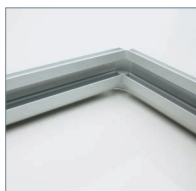

NL Accessoires

Hoekstuk PartnerLine Railsysteem

Hoekstuk 90 graden voor dubbele rail.
Voor een elegante hoekverbinding tus-
sen twee dubbele rails.

Ophangset PartnerLine Railsysteem

Complete set montage materialen, zoals
afstandhouders en glijblokken voor op-
hanging van een product in de bovenste
of onderste rail. Eenvoudig en snel te
monteren.

D Zubehör

**Eckelement PartnerLine Schienensy-
stem**

Eckelement 90 Grad für Doppelschiene.
Für eine elegante Eckverbindung zwischen
zwei Doppelschienen.

**Aufhängset PartnerLine Schienensy-
stem**

Komplettes Set Montagmaterial, wie z.B.
Abstandhalter und Gleitstücke für die
Aufhängung eines Produkts an die oberste
oder unterste Schiene. Einfach und schnell
zu montieren.

GB Accessories

Corner piece PartnerLine Rail System

Corner piece 90 degrees for double rail.
Ensures an elegant corner connection
between two double rails.

**Suspension set PartnerLine Rail
System**

Complete set of assembly materials,
including distance holders and sliding
blocks for placing a product on the
upper or lower rail. Quick and easy to
assemble.

**PartnerLine Rail, ophangset
PartnerLine Rail, suspension set**

Artikelnummer
Article number
13013.101

**PartnerLine Rail, hoekstuk 90°
PartnerLine Rail, corner piece 90°**

Artikelnummer
Article number
14022.103