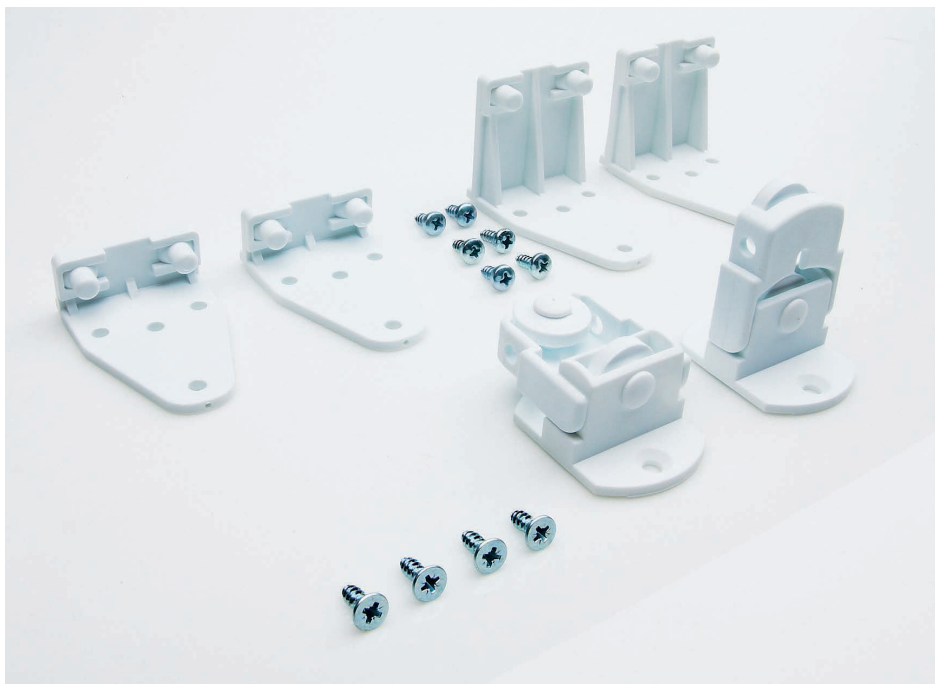

NL Accessoires**Hoekstuk PartnerLine Railsysteem**

Hoekstuk 90 graden voor dubbele rail.
Voor een elegante hoekverbinding tus-
sen twee dubbele rails.

Ophangset PartnerLine Railsysteem

Complete set montage materialen, zoals
afstandhouders en glijblokken voor op-
hanging van een product in de bovenste
of onderste rail. Eenvoudig en snel te
monteren.

D Zubehör**Eckelement PartnerLine Schienensy-
stem**

Eckelement 90 Grad für Doppelschiene.
Für eine elegante Eckverbindung zwischen
zwei Doppelschienen.

**Aufhängset PartnerLine Schienensy-
stem**

Komplettes Set Montagmaterial, wie z.B.
Abstandhalter und Gleitstücke für die
Aufhängung eines Produkts an die oberste
oder unterste Schiene. Einfach und schnell
zu montieren.

GB Accessories**Corner piece PartnerLine Rail System**

Corner piece 90 degrees for double rail.
Ensures an elegant corner connection
between two double rails.

**Suspension set PartnerLine Rail
System**

Complete set of assembly materials,
including distance holders and sliding
blocks for placing a product on the
upper or lower rail. Quick and easy to
assemble.

**PartnerLine Rail, ophangset
PartnerLine Rail, suspension set**

Artikelnummer
Article number
13013.101

**PartnerLine Rail, hoekstuk 90°
PartnerLine Rail, corner piece 90°**

Artikelnummer
Article number
14022.103