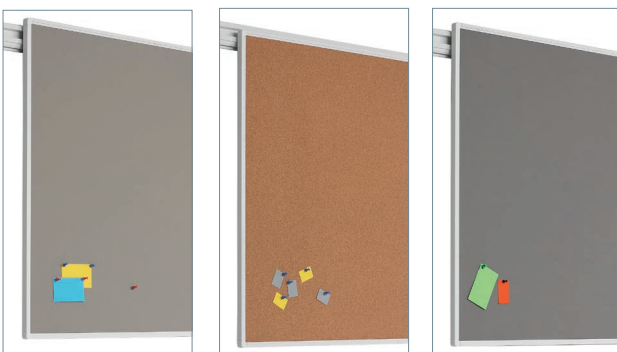

NL PartnerLine Rail prikboards

Prikborden met prikoppervlak uit bulletin grijs, perskurk, vilt blauw of vilt grijs. Voorzien van het witte PartnerLine profiel met witte kunststof hoekstukken. Geleverd inclusief ophangset voor montage aan de rail.

D Pinntafel PartnerLine Schiene

Pinntafel, Oberfläche entweder Bulletin-grau, Presskork, oder blauer oder grauer Filz. Mit dem weißen PartnerLine-Profil mit weißen Kunststoff-Eckelementen. Einschl. Aufhängeset für Montage an die Schiene.

GB PartnerLine Rail pin boards

Pin boards with bulletin grey, cork, blue felt, or grey felt pin surface. Finished in the white PartnerLine profile with white synthetic corner caps. Supplied with suspension set for assembly to the rail.