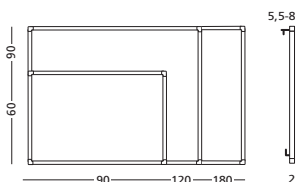

PartnerLine Rail prikboards PartnerLine Rail pin boards

Oppervlak Surface	Afmetingen Size	Artikelnummer Article number
Bulletin grijs Bulletin grey	90 x 120 cm 60 x 90 cm	11207.101 11207.102
Perskurk Pressed cork	90 x 120 cm 60 x 90 cm	11207.104 11207.105
Vilt grijs Felt grey	90 x 180 cm 90 x 120 cm 60 x 90 cm	11207.110 11207.106 11207.107
Vilt blauw Felt blue	90 x 180 cm 90 x 120 cm 60 x 90 cm	11207.111 11207.108 11207.109

→ Acc.: p. 134