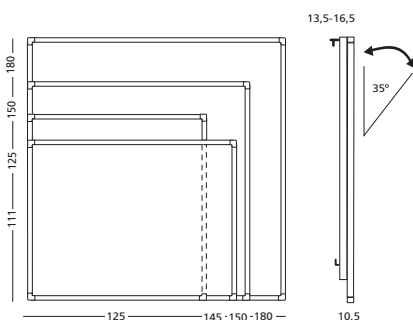

D Bildwand PartnerLine Schiene

Bildwand aus hartem, mattweißem Schaumkunststoff.

Achtung: nicht beschreibbar! Mit dem weißen PartnerLine-Profil mit weißen Kunststoff-Eckelementen.

Einschl. Aufhängeset für Montage an die Schiene.

Supplied with suspension set for assembly to the rail.

PartnerLine Rail projectiescherm
PartnerLine Rail projection screen

Afmetingen
Size

180 x 180 cm
150 x 150 cm
125 x 125 cm
111 x 145 cm

Artikelnummer
Article number