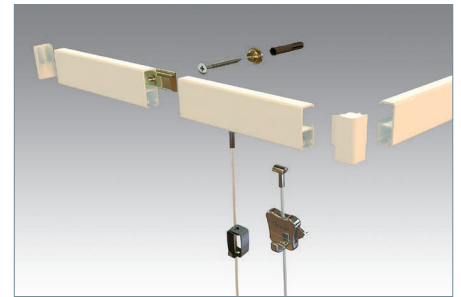

**D Set Clipschiene
Deckenanschluss**

Weißer Alu-Wandschiene für Aufhängung kleiner Weißwandtafeln und Bildern. Mit Raum zum Verbergen von Schnüren. Das Set besteht aus 2 Schienen von je 1,5 m Länge. Einschl. Aufhängungsmaterial.

Set Deckenrail

Schwarze Alu-Deckenschiene für Aufhängung kleiner Weißwandtafeln und Bildern. Für Montage an den Ecklatten von Systemdecken. Das Set besteht aus 2 Schienen von je 1,5 m, einschl. Aufhängungsmaterial.

**GB Clip Rail Set
connecting to ceiling**

White aluminium wall rail for hanging down small whiteboards and paintings. Supplied with space for hiding cables. The set consists of two rails 150 cm in length, and mounting materials.

Ceiling Rail Set

Black aluminium ceiling rail for hanging down small whiteboards and paintings. For mounting to side ledges of system ceilings. The set consists of 2 rails 150 cm in length, and mounting materials.