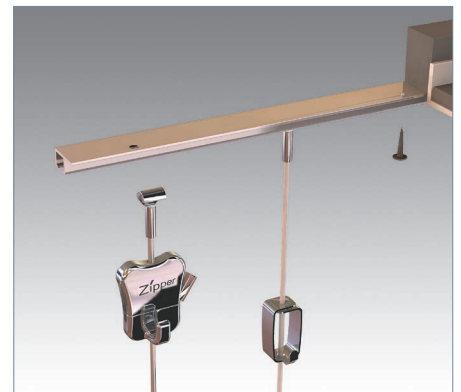

**D Set Clipschiene
Deckenanschluss**

Weißer Alu-Wandschiene für Aufhängung kleiner Weißwandtafeln und Bildern. Mit Raum zum Verbergen von Schnüren. Das Set besteht aus 2 Schienen von je 1,5 m Länge. Einschl. Aufhängungsmaterial.

Set Deckenrail

Schwarze Alu-Deckenschiene für Aufhängung kleiner Weißwandtafeln und Bildern. Für Montage an den Ecklatten von Systemdecken. Das Set besteht aus 2 Schienen von je 1,5 m, einschl. Aufhängungsmaterial.

**GB Clip Rail Set
connecting to ceiling**

White aluminium wall rail for hanging down small whiteboards and paintings. Supplied with space for hiding cables. The set consists of two rails 150 cm in length, and mounting materials.

Ceiling Rail Set

Black aluminium ceiling rail for hanging down small whiteboards and paintings. For mounting to side ledges of system ceilings. The set consists of 2 rails 150 cm in length, and mounting materials.