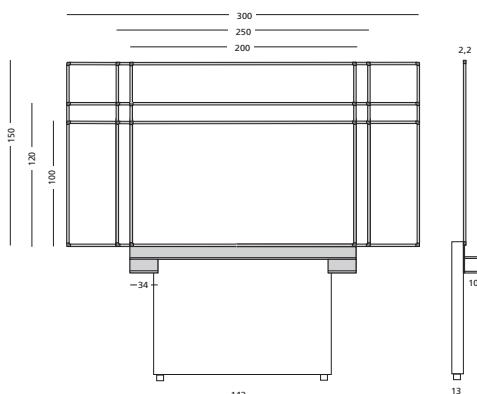

NL Enkelvlaksbord op kastonderstel muurmontage

Bord met 1 schrijfvlak in emailstaal wit (800°C) of groen. Geanodiseerd 19 mm aluminium profiel met kunststof hoekstukken, inclusief afleggoot en twee sponsbakken. Montage op een kastonderstel voor muurbevestiging.

D Einflächentafel auf Schrankgestell, Wandmontage

Tafel mit 1 Schreibfläche aus weiß (800°C) oder grün emailiertem Stahl. Eloxiertes 19 mm Alu-Profil mit Kunststoff-Eckelementen, einschl. Ablageleiste und zwei Schwamm- und Kreideablagen. Montage auf einem Schrankgestell für Wandbefestigung.

GB Single surface board on cabinet, solid wall fixation

Enamel steel board in white (800°C) or green, with single writing surface. Anodised 19 mm aluminium profile with synthetic corner caps; includes pen/chalk tray and two sponge and chalk trays. Mounted on a cabinet, suitable for fixation on walls.

**Enkelvlaksbord op kastonderstel muurmontage
Single surface board on cabinet, solid wall fixation**

Afmetingen Size	Artikelnummer Article number Wit White	Artikelnummer Article number Groen Green
120 x 300 cm	17312.200	17312.100
100 x 300 cm	17305.200	17305.100
120 x 250 cm	17311.200	17311.100
100 x 250 cm	17304.200	17304.100
120 x 200 cm	17310.200	17310.100
100 x 200 cm	17303.200	17303.100