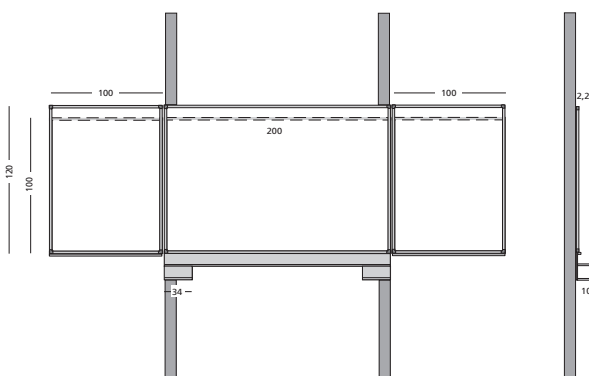

NL Meervlaksbord op kolommen

Bord met 5 schrijfvlakken in emailstaal wit (800°C) of groen. Geanodiseerd 19 mm aluminium profiel met kunststof hoekstukken, inclusief afleggoot op het grondvlak, krijtopvanggoten op de vleugels en twee sponsbakken. Montage op twee kolommen, standaard hoogte 265 cm. Langere kolommen: optioneel.

D Klappschiebetafel auf Pylonen

Tafel mit 5 Schreibflächen aus weiß (800°C) oder grün emailliertem Stahl. Eloxiertes 19 mm Alu-Profil mit Kunststoff-Eckelementen, einschl. Ablageleiste auf der Grundfläche, Schmutzfangrinnen auf den Flügeln und zwei Schwamm- und Kreideablagen. Montage auf zwei Pylonen, Standardhöhe: 265 cm. Länger Pylonen: optional.

GB Multi surface board on columns

Enamel steel board in white (800°C) or green, with 5 writing surfaces. Anodised 19 mm aluminium profile with synthetic corner caps; includes pen/chalk tray on the ground surface, dust trays on the wings, and two sponge and chalk trays. Mounted on two columns, standard height: 265 cm. Longer columns: optional.

Meervlaksbord op kolommen
Multi surface board on columns

Afmetingen Size	Artikelnummer Article number Wit White	Artikelnummer Article number Groen Green
120 x 200 cm	17510.200	17510.100
100 x 200 cm	17503.200	17503.100