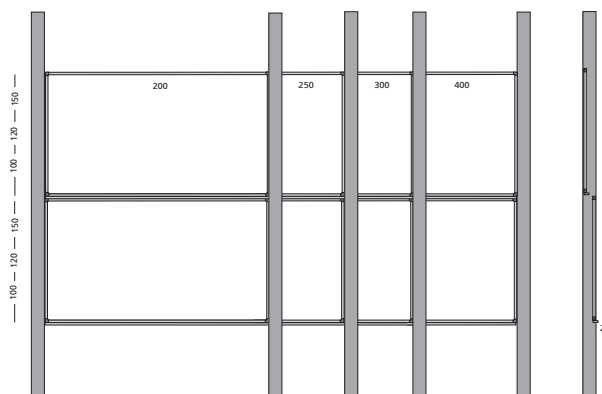

**NL Dubbele kolomborden**

Twee enkelvlaksborden die onafhankelijk van elkaar kunnen verschuiven in hoogte in emailstaal wit (800°C) of groen. Geanodiseerd 19 mm aluminium profiel met kunststof hoekstukken en krijtopvanggoot. Montage tussen twee dubbele kolommen, standaard lengte: 265 cm. Langere kolommen: optioneel.

**D Doppelpylonentafeln**

Zwei Einflächentafeln, die unabhängig von einander in der Höhe verschoben werden können. Aus weißem (800°C) oder grünem emailliertem Stahl. Eloxiertes 19 mm Alu-Profil mit Kunststoff-Eck-elementen und Kreide- und Schmutzauffangrinne. Montage zwischen zwei doppelten Pylonen, Standardhöhe: 265 cm. Längere Pylonen: optional.

**GB Double column boards**

Two enamel steel boards in white (800°C) or green that can be moved independently of each other. Anodised 19 mm aluminium profile with synthetic corner caps and chalk and dust tray. Mounted between two double columns, standard height: 265 cm. Longer columns: optional.

**Dubbele kolommenborden**  
*Double column boards*

Afmetingen Size	Artikelnummer Article number Wit White	Artikelnummer Article number Groen Green
120 x 400 cm	17713.200	17713.100
100 x 400 cm	17706.200	17706.100
120 x 300 cm	17712.200	17712.100
100 x 300 cm	17705.200	17705.100
120 x 250 cm	17711.200	17711.100
100 x 250 cm	17704.200	17704.100
120 x 200 cm	17710.200	17710.100
100 x 200 cm	17703.200	17703.100