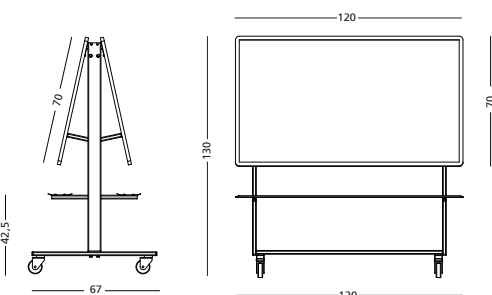

NL Kleuterwerkwand

Verrijdbaar schrijf- en tekenbord voor kinderen. Witgelakt stalen onderstel te voorzien van twee schrijfborden. Keuze uit verschillende borden. De borden zijn beschrijfbaar, magneethoudend en kunnen gewisseld worden. Inclusief afleggoot over de gehele breedte en vier stevige wielen (twee met rem). Dankzij een speciaal beveiligingsysteem kunnen de borden niet van het onderstel vallen. Kleuterwerk wanden kunnen tevens full-colour bedrukt worden met een eigen ontwerp. Laat u adviseren over de vele mogelijkheden.

D Kinderschreibttafel

Fahrbare Schreib- und Zeichentisch für Kinder. Das Gestell aus weiß-lackiertem Stahl kann zwei Schreiftafeln tragen. Auswahl von verschiedenen Tafeln. Die Tafeln sind beschreibbar, magnetaftend und können geändert werden. Inklusive Ablageleiste über die gesamte Breite und vier stabilen Rollen (zwei mit Bremsen). Durch ein spezielles Sicherheitssystem, können die Schreiftafeln nicht aus dem Gehäuse fallen. Kinderschreibttafeln können auch full-colour bedrukt werden mit ein eigenes Design. Lassen Sie sich beraten über die vielen Möglichkeiten.

GB Children's writing table

Mobile writing and drawing board for children. The white coated steel base can carry two writing boards. Selection of different boards. The boards are writeable, magnetic and can be changed. Includes marker tray across the width and four sturdy wheels (two with brakes). Thanks to a special security system, the boards cannot fall from the chassis. Children's writing tables can also be printed in full-colour with an own design. Let us advise you about the many possibilities.