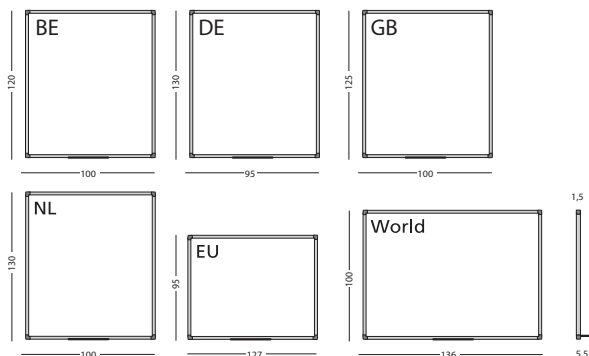

**NL Landkaarten softline profiel**

Landkaart op een magneethoudend en droog uitwisbaar bord of gelamineerd op rol. Diverse kaarten zijn verkrijgbaar. Bord: afgewerkt met het geanodiseerd softline profiel, voorzien van afleggoot. Rol: voorzien van posterprofiel met ophangoog.

Let op: kaarten kunnen afwijken van de afbeeldingen en specificaties.

**D Landkarten Softline Profil**

Landkarten auf einer magnetischen und trocken abwischbaren Tafel oder laminiert auf einer Rolle. Es sind verschiedene Karten lieferbar. Tafel: mit eloxiertem Softline-Profil, mit Stiftablage.

Rolle: mit Posterprofil mit Aufhänger.

Achtung: Karten können abweichen von Abbildungen und Spezifikationen.

**GB Maps softline profile**

Maps on a magnetic, dry erasable board or laminated on a roll. Various maps are available. Board: finished with the anodised softline profile and fitted with pen tray. Roll: supplied with poster profile and mounting eye.

Attention: maps may differ from pictures and specifications.

**Landkaarten softline profiel**  
**Maps softline profile**

Onderwerp/Type/Schaal Subject/Type/Scale	Afmetingen Dimensions	Artikelnummer Article number	
		Bord Board	Rol Roll
Nederland wegenkaart, 1 : 250.000 Netherlands road map, 1 : 250.000	130 x 100 cm	11103.170	14014.100
België wegenkaart, 1 : 250.000 Belgium road map, 1 : 250.000	120 x 100 cm	11103.172	
Duitsland wegenkaart, 1 : 700.000 Germany road map, 1 : 700.000	130 x 95 cm	11103.174	14014.105
Groot Brittannië wegenkaart, 1 : 900.000 Great Britain road map, 1 : 900.000	125 x 100 cm	11103.176	14014.107
Europa wegenkaart, 1 : 3.500.000 Europe road map, 1 : 3.500.000	95 x 127 cm	11103.178	14014.103
Nederland postcode, 1 : 275.000 Netherlands postal code, 1 : 275.000	130 x 100 cm	11103.171	14014.102
Wereld staatkundig, 1 : 30.000.000 World political, 1 : 30.000.000	100 x 136 cm	11103.179	14014.101