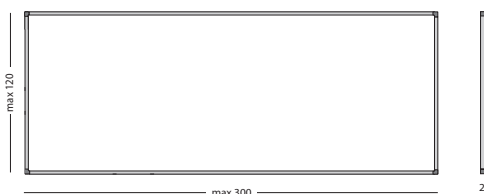

**NL Prikborden Bulletin Softline profiel**

Prikbord Bulletin heeft een prikoppervlak van kurklinoleum, in de kleur grijs, blauw, zwart, rood of oranje. Optimale levensduur door zelfherstellend vermogen. Geanodiseerd softline profiel met grijze kunststof hoekstukken.

**D Pinntafeln Bulletin Softline Profil**

Die Pinntafel Bulletin hat eine Oberfläche aus Korklinoleum. Farben grau, blau, schwarz, rot oder orange. Optimale Lebensdauer durch ihre Selbst-Wiederherstellung. Eloxiertes Softline Profil mit grauen Kunststoff-Eck-elementen.

**Prikborden Bulletin softline profiel  
Pin boards Bulletin softline profile**

Kleur Colour	Afmetingen Size	Artikelnummer Article number
Grijs Grey	120 x 300 cm	11204.126
	120 x 240 cm	11204.120
	120 x 180 cm	11204.121
	90 x 180 cm	11204.122
	90 x 120 cm	11204.123
	60 x 90 cm	11204.124
Blauw Blue	45 x 60 cm	11204.125
	120 x 300 cm	11204.320
	120 x 240 cm	11204.321
	120 x 180 cm	11204.322
	90 x 180 cm	11204.323
	90 x 120 cm	11204.324
Zwart Black	60 x 90 cm	11204.325
	45 x 60 cm	11204.326
	120 x 300 cm	11204.300
	120 x 240 cm	11204.301
	120 x 180 cm	11204.302
	90 x 180 cm	11204.303
Rood Red	90 x 120 cm	11204.304
	60 x 90 cm	11204.305
	45 x 60 cm	11204.306
	120 x 300 cm	11204.340
	120 x 240 cm	11204.341
	120 x 180 cm	11204.342
Oranje Orange	90 x 180 cm	11204.343
	90 x 120 cm	11204.344
	60 x 90 cm	11204.345
	45 x 60 cm	11204.346
	120 x 300 cm	11204.360
	120 x 240 cm	11204.361
	120 x 180 cm	11204.362
	90 x 180 cm	11204.363
	90 x 120 cm	11204.364
	60 x 90 cm	11204.365
	45 x 60 cm	11204.366