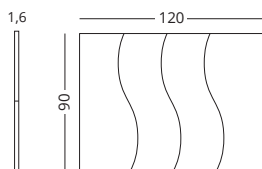

Zelfherstellend  
Self-healing

Puzzle

Wave

Six-Square

Round

Float

## D Shapes Pin Panels Pinntafel, ohne Profil

Die Shapes Pin Panels- Linie ist eine Produktlinie, die einspielt auf die verändernden Bedürfnisse des modernen Büros und auch Schulumfeld. Diese Räume sollten funktional, stylish und hip sein.