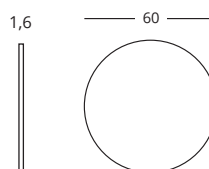

Zelfherstellend  
Self-healing

Puzzle

Wave

Six-Square

Round

Float

## D Shapes Pin Panels Pinntafel, ohne Profil

Die Shapes Pin Panels- Linie ist eine Produktlinie, die einspielt auf die verändernden Bedürfnisse des modernen Büros und auch Schulumfeld. Diese Räume sollten funktional, stylish und hip sein.