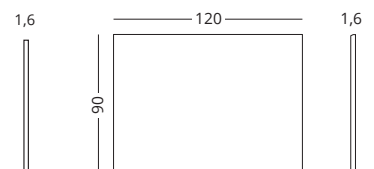

Float

D Shapes Pin Panels Pinntafel, ohne Profil

Die Shapes Pin Panels- Linie ist eine Produktlinie, die einspielt auf die verändernden Bedürfnisse des modernen Büros und auch Schulumfeld. Diese Räume sollten funktional, stylish und hip sein.

Die qualitativ hochwertigen Bulletin Oberfläche ist ausschließlich hergestellt aus natürlichen Grundmaterialien. Optimale Lebensdauer durch ihre Selbst-Wiederherstellung und schalldämpfend.

Die ideale Lösung um Memos, Pläne oder Zeichnungen aufzuhängen. Und das in der meist hippen Form. Wenn Sie einen zeitgemäßen Look suchen, ist dies Ihre Lösung. Kombinieren Sie unsere Produkte nach Wahl um Ihren Räumen einen eleganten und modernes Aussehen zu verleihen.

Shapes Pin Panels Float

Pinntafel mit zeitgerechter Ausstrahlung. Aufgrund der abfallenden Kanten scheint die Tafel an der Wand zu schweben.

GB Shapes Pin Panels Pin board, without profile

The Shapes Pin Panels range is a product line developed in response to the changing needs in modern office and school environments. These areas have to be functional but nowadays, if possible, stylish and hip as well.

The high quality bulletin pin surface is made entirely of natural materials. The surface is self-healing, sound-damping and guarantees a long life span.

Whether it concerns hanging a memo, a schedule, or a drawing, the pin shapes offer the ideal solution. With trendy looks. Combine our pin shapes for the same stylish looks in the entire area.

Shapes Pin Panels Float

Pin boards with a modern look. Because of the tapered edges of the board it appears to hang in a 'floating' mode on the wall.