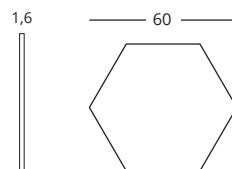

Six-Square