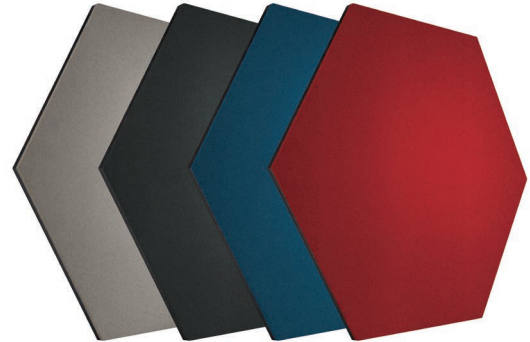

# SHAPES PIN PANELS

Puzzle

Six-Square

Wave

Round

Shapes Pin Panels Puzzle			
Kleur Colour		Afmetingen Size	Artikelnummer Article number
Zwart-grijs	Black-grey	100 x 100 cm	11601.001
Rood-blauw	Red-blue	100 x 100 cm	11601.002

→ Acc.: p. 134

Shapes Pin Panels Wave			
Kleur Colour		Afmetingen Size	Artikelnummer Article number
Zwart-grijs	Black-grey	90 x 120 cm	11601.101
Rood-blauw	Red-blue	90 x 120 cm	11601.102

→ Acc.: p. 134

Shapes Pin Panels Six-Square			
Kleur Colour		Diameter Diameter	Artikelnummer Article number
Grijs	Grey	60 cm	11601.201
Zwart	Black	60 cm	11601.211
Blauw	Blue	60 cm	11601.221
Rood	Red	60 cm	11601.231

→ Acc.: p. 134

Shapes Pin Panels Round				
Kleur Colour		Diameter Diameter	Artikelnummer Article number	Artikelnummer Article number
			<b>1 stuk 1 piece</b>	<b>Pakket van 3 Package of 3</b>
Grijs	Grey	60 cm	11601.301	11601.302
Zwart	Black	60 cm	11601.311	11601.312
Blauw	Blue	60 cm	11601.321	11601.322
Rood	Red	60 cm	11601.331	11601.332

! The Shapes Pin Panels will be available on short notice. Please check the status.

Shapes Pin Panels Float				
Kleur Colour		Diameter Diameter	Artikelnummer Article number	
Grijs	Grey	90 x 120 cm	11601.401	
Zwart	Black	90 x 120 cm	11601.411	
Wereldkaart	World map	90 x 120 cm	11601.501	
Europakaart	Europe map	90 x 120 cm	11601.502	
Tijdlijn	Timeline	90 x 120 cm	11601.503	
Bedrukking eigen ontwerp	Printing own design	90 x 120 cm	11601.999	