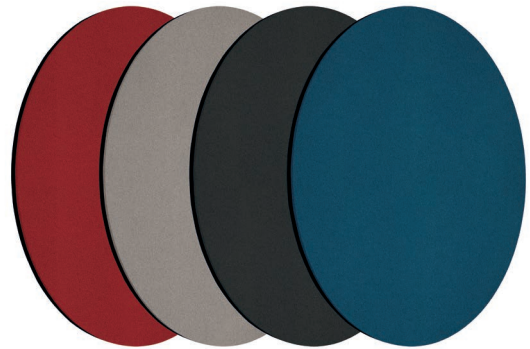

# SHAPES PIN PANELS

Puzzle

Six-Square

Wave

Round

Shapes Pin Panels Puzzle			
Kleur Colour		Afmetingen Size	Artikelnummer Article number
Zwart-grijs	Black-grey	100 x 100 cm	11601.001
Rood-blauw	Red-blue	100 x 100 cm	11601.002

→ Acc.: p. 134

Shapes Pin Panels Wave			
Kleur Colour		Afmetingen Size	Artikelnummer Article number
Zwart-grijs	Black-grey	90 x 120 cm	11601.101
Rood-blauw	Red-blue	90 x 120 cm	11601.102

→ Acc.: p. 134

Shapes Pin Panels Six-Square			
Kleur Colour		Diameter Diameter	Artikelnummer Article number
Grijs	Grey	60 cm	11601.201
Zwart	Black	60 cm	11601.211
Blauw	Blue	60 cm	11601.221
Rood	Red	60 cm	11601.231

→ Acc.: p. 134

Shapes Pin Panels Round				
Kleur Colour		Diameter Diameter	Artikelnummer Article number	Artikelnummer Article number
			<b>1 stuk 1 piece</b>	<b>Pakket van 3 Package of 3</b>
Grijs	Grey	60 cm	11601.301	11601.302
Zwart	Black	60 cm	11601.311	11601.312
Blauw	Blue	60 cm	11601.321	11601.322
Rood	Red	60 cm	11601.331	11601.332

! The Shapes Pin Panels will be available on short notice. Please check the status.

Shapes Pin Panels Float				
Kleur Colour		Diameter Diameter	Artikelnummer Article number	
Grijs	Grey	90 x 120 cm	11601.401	
Zwart	Black	90 x 120 cm	11601.411	
Wereldkaart	World map	90 x 120 cm	11601.501	
Europakaart	Europe map	90 x 120 cm	11601.502	
Tijdlijn	Timeline	90 x 120 cm	11601.503	
Bedrukking eigen ontwerp	Printing own design	90 x 120 cm	11601.999	