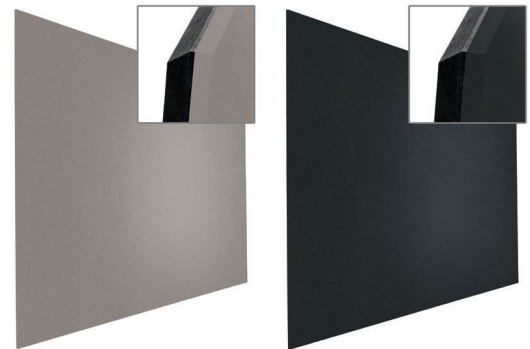

→ Acc.: p. 134

Shapes Pin Panels Wave			
Kleur Colour		Afmetingen Size	Artikelnummer Article number
Zwart-grijs	Black-grey	90 x 120 cm	11601.101
Rood-blauw	Red-blue	90 x 120 cm	11601.102

→ Acc.: p. 134

Shapes Pin Panels Six-Square			
Kleur Colour		Diameter Diameter	Artikelnummer Article number
Grijs	Grey	60 cm	11601.201
Zwart	Black	60 cm	11601.211
Blauw	Blue	60 cm	11601.221
Rood	Red	60 cm	11601.231

→ Acc.: p. 134

Shapes Pin Panels Round				
Kleur Colour		Diameter Diameter	Artikelnummer Article number	Artikelnummer Article number
			<b>1 stuk 1 piece</b>	<b>Pakket van 3 Package of 3</b>
Grijs	Grey	60 cm	11601.301	11601.302
Zwart	Black	60 cm	11601.311	11601.312
Blauw	Blue	60 cm	11601.321	11601.322
Rood	Red	60 cm	11601.331	11601.332

→ Acc.: p. 134

Float

! De Shapes Pin Panels zijn op korte termijn verkrijgbaar. Informeer naar de status.

! Die Shapes Pin Panels sind kurzfristig verfügbar. Bitte informieren Sie sich über den aktuellen Stand.

! The Shapes Pin Panels will be available on short notice. Please check the status.

Shapes Pin Panels Float				
Kleur Colour		Diameter Diameter	Artikelnummer Article number	
Grijs	Grey	90 x 120 cm	11601.401	
Zwart	Black	90 x 120 cm	11601.411	
Wereldkaart	World map	90 x 120 cm	11601.501	
Europakaart	Europe map	90 x 120 cm	11601.502	
Tijdlijn	Timeline	90 x 120 cm	11601.503	
Bedrukking eigen ontwerp	Printing own design	90 x 120 cm	11601.999	