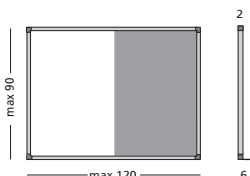

→ Acc.: p. 128-134