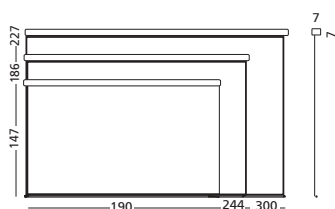

16:10

Projectiescherm handbediend Regular, formaat 1:1
Projection screen hand-operated Regular, format 1:1

Afmetingen hxb Size hxb	Zichtmaat Viewing size	Afmeting behuizing Housing size	Artikelnummer Article number
203 x 203 cm	197 x 203 cm	6,8 x 6,8 x 215 cm	14007.307
180 x 180 cm	174 x 180 cm	6,8 x 6,8 x 192 cm	14007.305
153 x 153 cm	147 x 153 cm	6,8 x 6,8 x 165 cm	14007.303

Projectiescherm handbediend Regular, formaat 4:3
Projection screen hand-operated Regular, format 4:3

Afmetingen hxb Size hxb	Zichtmaat Viewing size	Afmeting behuizing Housing size	Artikelnummer Article number
183 x 244 cm	177 x 238 cm	6,8 x 6,8 x 257 cm	14007.317
135 x 180 cm	131 x 174 cm	6,8 x 6,8 x 192 cm	14007.315

Projectiescherm handbediend Regular, formaat 16:10
Projection screen hand-operated Regular, format 16:10

Afmetingen hxb Size hxb	Zichtmaat Viewing size	Afmeting behuizing Housing size	Artikelnummer Article number
227 x 300 cm	182 x 290 cm	8,9 x 8,9 x 308 cm	14007.320
186 x 244 cm	146 x 234 cm	6,8 x 6,8 x 252 cm	14007.319
147 x 190 cm	114 x 184 cm	6,8 x 6,8 x 198 cm	14007.318