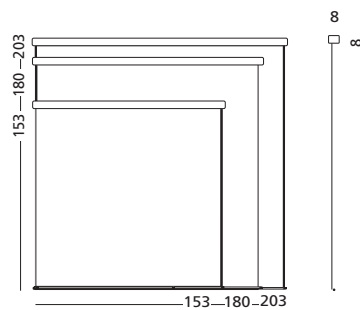

NL Projectiescherm handbediend Regular

Matt wit projectiescherm met een veermechanisme voor snel en probleemloos in- en uitrollen. Zwarte kaders (3 cm): bij 1:1 aan beide zijden en bij 4:3 en 16:10 rondom het doek. Aluminium witte behuizing voorzien van ophangpunten voor wand en plafond.

Kijk op **pag. 39** voor accessoires (o.a. wandbeugels, plafondbeugels, trekstang).

D Bildwand handbedient Regular

Mattweiße Bildwand mit Federvorrichtung für schnelles und problemloses Ein- und Ausrollen. Schwarze Umrahmung (3 cm): bei 1:1 an den beiden Seiten, bei 4:3 und 16:10 rundum. Weißes Alugehäuse mit Aufhängepunkten für Wand und Decke.

Zubehör: Siehe **S. 39** (u.a. Wandbügel, Deckenbügel, Ziehstange).

GB Projection screen hand-operated Regular

Matt white projection screen with a spring mechanism for quick and trouble free roll and re-roll of the screen. Black frames (3 cm): to both sides at 1:1 and on all sides at 4:3 and 16:10. White aluminium casing equipped with mounting points for wall and ceiling.

See **page 39** for accessories (e.g. wall brackets, ceiling brackets and pulling rod).

1:1