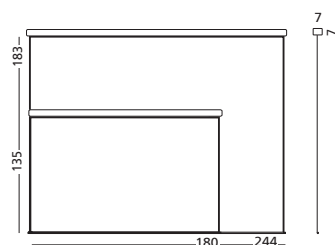

NL Projectiescherm handbediend Regular

Matt wit projectiescherm met een veermechanisme voor snel en probleemloos in- en uitrollen. Zwarte kaders (3 cm): bij 1:1 aan beide zijden en bij 4:3 en 16:10 rondom het doek. Aluminium witte behuizing voorzien van ophangpunten voor wand en plafond.

Kijk op **pag. 39** voor accessoires (o.a. wandbeugels, plafondbeugels, trekstang).

D Bildwand handbedient Regular

Mattweiße Bildwand mit Federvorrichtung für schnelles und problemloses Ein- und Ausrollen. Schwarze Umrahmung (3 cm): bei 1:1 an den beiden Seiten, bei 4:3 und 16:10 rundum. Weißes Alugehäuse mit Aufhängepunkten für Wand und Decke.

Zubehör: Siehe **S. 39** (u.a. Wandbügel, Deckenbügel, Ziehstange).

GB Projection screen hand-operated Regular

Matt white projection screen with a spring mechanism for quick and trouble free roll and re-roll of the screen. Black frames (3 cm): to both sides at 1:1 and on all sides at 4:3 and 16:10. White aluminium casing equipped with mounting points for wall and ceiling.

See **page 39** for accessories (e.g. wall brackets, ceiling brackets and pulling rod).

1:1

4:3

16:10

Projectiescherm handbediend Regular, formaat 1:1
Projection screen hand-operated Regular, format 1:1

Afmetingen hxb Size hxb	Zichtmaat Viewing size	Afmeting behuizing Housing size	Artikelnummer Article number
203 x 203 cm	197 x 203 cm	6,8 x 6,8 x 215 cm	14007.307
180 x 180 cm	174 x 180 cm	6,8 x 6,8 x 192 cm	14007.305
153 x 153 cm	147 x 153 cm	6,8 x 6,8 x 165 cm	14007.303

Projectiescherm handbediend Regular, formaat 4:3
Projection screen hand-operated Regular, format 4:3