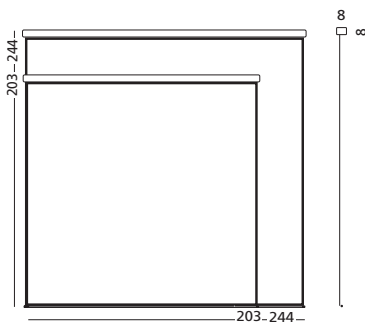

NL Projectiescherm elektrisch Regular

Mat wit geruisloos elektrisch projectiescherm. Zwarte kaders (3 of 5 cm): bij 1:1, 4:3 en 16:10 rondom het doek. Voorzien van een bedieningskastje voor aan de muur. Aluminium witte behuizing voorzien van ophangpunten voor wand en plafond.

Zie **pag. 39** voor accessoires (o.a. wandbeugels, plafondbeugels).

D Bildwand elektrisch Regular

Mattweiße, geräuschlose, elektrisch betätigte Bildwand. Schwarze Umrahmung (3 oder 5 cm): bei 1:1, 4:3 und 16:10 rundum. Mit einem Bedienungsschränken für Wandmontage. Weißes Alugehäuse mit Aufhängepunkten für Wand und Decke. Zubehör: Siehe **S. 39** (u.a. Wandbügel, Deckenbügel).

GB Projection screen electric Regular

Silent electrical projection screen in matt white. Black frames (3 or 5 cm): on all sides at 1:1, 4:3 and 16:10. Provided with an operating box, to be fixed to the wall. White aluminium casing equipped with connection points for wall and ceiling. See **page 39** for accessories (e.g. wall brackets, ceiling brackets).

1:1

4:3

16:10

Projectiescherm elektrisch, formaat 1:1 Projection screen electric, format 1:1

Afmetingen hxb Size hwx	Kader Frame	Zichtmaat Viewing size	Afmeting behuizing Housing size	Artikelnummer Article number
244 x 244 cm	5 cm	234 x 234 cm	7,8 x 7,8 x 257 cm	14007.348
203 x 203 cm	3 cm	197 x 197 cm	7,8 x 7,8 x 2 cm	14007.347

Projectiescherm elektrisch Regular, formaat 4:3 Projection screen electric Regular, format 4:3

Afmetingen hxb Size hwx	Kader Frame	Zichtmaat Viewing size	Afmeting behuizing Housing size	Artikelnummer Article number
211 x 244 cm	30/5 cm	176 x 234 cm	8,8 x 8,8 x 192 cm	14007.352
180 x 203 cm	30/5 cm	145 x 193 cm	8,8 x 8,8 x 225 cm	14007.351
155 x 180 cm	25/5 cm	125 x 170 cm	8,8 x 8,8 x 257 cm	14007.350