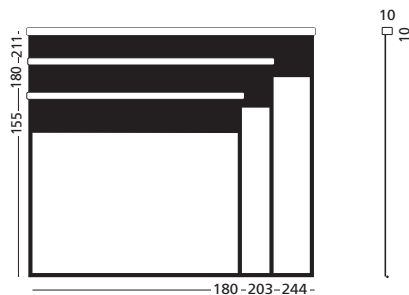

NL Projectiescherm elektrisch Regular

Mat wit geruisloos elektrisch projectiescherm. Zwarte kaders (3 of 5 cm): bij 1:1, 4:3 en 16:10 rondom het doek. Voorzien van een bedieningskastje voor aan de muur. Aluminium witte behuizing voorzien van ophangpunten voor wand en plafond.

Zie **pag. 39** voor accessoires (o.a. wandbeugels, plafondbeugels).

D Bildwand elektrisch Regular

Mattweiße, geräuschlose, elektrisch betätigte Bildwand. Schwarze Umrahmung (3 oder 5 cm): bei 1:1, 4:3 und 16:10 rundum. Mit einem Bedienungsschränken für Wandmontage. Weißes Alugehäuse mit Aufhängepunkten für Wand und Decke. Zubehör: Siehe **S. 39** (u.a. Wandbügel, Deckenbügel).

GB Projection screen electric Regular

Silent electrical projection screen in matt white. Black frames (3 or 5 cm): on all sides at 1:1, 4:3 and 16:10. Provided with an operating box, to be fixed to the wall. White aluminium casing equipped with connection points for wall and ceiling. See **page 39** for accessories (e.g. wall brackets, ceiling brackets).

1:1

4:3

16:10

Projectiescherm elektrisch, formaat 1:1 Projection screen electric, format 1:1

Afmetingen hxb Size hwx	Kader Frame	Zichtmaat Viewing size	Afmeting behuizing Housing size	Artikelnummer Article number
244 x 244 cm	5 cm	234 x 234 cm	7,8 x 7,8 x 257 cm	14007.348
203 x 203 cm	3 cm	197 x 197 cm	7,8 x 7,8 x 2 cm	14007.347

Projectiescherm elektrisch Regular, formaat 4:3 Projection screen electric Regular, format 4:3

Afmetingen hxb Size hwx	Kader Frame	Zichtmaat Viewing size	Afmeting behuizing Housing size	Artikelnummer Article number
211 x 244 cm	30/5 cm	176 x 234 cm	8,8 x 8,8 x 192 cm	14007.352
180 x 203 cm	30/5 cm	145 x 193 cm	8,8 x 8,8 x 225 cm	14007.351
155 x 180 cm	25/5 cm	125 x 170 cm	8,8 x 8,8 x 257 cm	14007.350