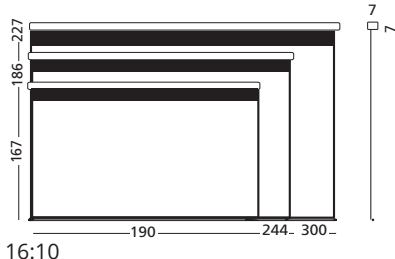

NL Projectiescherm elektrisch Regular

Mat wit geruisloos elektrisch projectiescherm. Zwarte kaders (3 of 5 cm): bij 1:1, 4:3 en 16:10 rondom het doek. Voorzien van een bedieningskastje voor aan de muur. Aluminium witte behuizing voorzien van ophangpunten voor wand en plafond.

Zie **pag. 39** voor accessoires (o.a. wandbeugels, plafondbeugels).

D Bildwand elektrisch Regular

Mattweiße, geräuschlose, elektrisch betätigte Bildwand. Schwarze Umrahmung (3 oder 5 cm): bei 1:1, 4:3 und 16:10 rundum. Mit einem Bedienungsschränken für Wandmontage. Weißes Alugehäuse mit Aufhängepunkten für Wand und Decke. Zubehör: Siehe **S. 39** (u.a. Wandbügel, Deckenbügel).

GB Projection screen electric Regular

Silent electrical projection screen in matt white. Black frames (3 or 5 cm): on all sides at 1:1, 4:3 and 16:10. Provided with an operating box, to be fixed to the wall. White aluminium casing equipped with connection points for wall and ceiling. See **page 39** for accessories (e.g. wall brackets, ceiling brackets).

1:1

4:3

16:10

Projectiescherm elektrisch, formaat 1:1 Projection screen electric, format 1:1

Afmetingen hxb Size hwx	Kader Frame	Zichtmaat Viewing size	Afmeting behuizing Housing size	Artikelnummer Article number
244 x 244 cm	5 cm	234 x 234 cm	7,8 x 7,8 x 257 cm	14007.348
203 x 203 cm	3 cm	197 x 197 cm	7,8 x 7,8 x 2 cm	14007.347

Projectiescherm elektrisch Regular, formaat 4:3 Projection screen electric Regular, format 4:3

Afmetingen hxb Size hwx	Kader Frame	Zichtmaat Viewing size	Afmeting behuizing Housing size	Artikelnummer Article number
211 x 244 cm	30/5 cm	176 x 234 cm	8,8 x 8,8 x 192 cm	14007.352
180 x 203 cm	30/5 cm	145 x 193 cm	8,8 x 8,8 x 225 cm	14007.351
155 x 180 cm	25/5 cm	125 x 170 cm	8,8 x 8,8 x 257 cm	14007.350