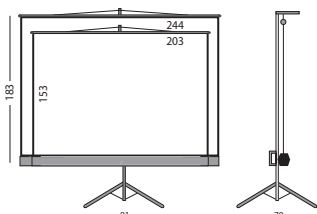

D Bildwand Stativ

Mattweiße Bildwand mit schwarzer Umrahmung (3 cm): bei 1:1 an den beiden Seiten, bei 4:3 rundum. Mit einem Overheadprojektionsbügel und einer Dreifußverriegelung. Höhenverstellbar. Eine Spanknopfvorrichtung sorgt für ein perfekt flaches Tuch. Mit Hilfe des Griffs am Schirm einfach zu transportieren.

GB Projection screen tripod

Matt white projection screen. Black frames (3 cm): at 1:1 to both sides, at 4:3 on all sides. Equipped with an overhead projection brace and a tripod bolt. Height adjustable. The tension mechanism ensures a perfectly flat screen. The brace attached to the screen makes it easy to transport.

1:1

4:3

Projectiescherm statief, formaat 1:1
Projection screen tripod, format 1:1

| Afmetingen hxb Size hxb |
|----------------------------|
| 203 x 203 cm |
| 180 x 180 cm |
| 153 x 153 cm |

| Zichtmaat Viewing size |
|---------------------------|
| 197 x 203 cm |
| 174 x 180 cm |
| 147 x 153 cm |

| Artikelnummer Article number |
|---------------------------------|
| 14007.327 |
| 14007.325 |
| 14007.323 |

Projectiescherm statief, formaat 4:3
Projection screen tripod, format 4:3

| Afmetingen hxb Size hxb |
|----------------------------|
| 244 x 183 cm |
| 203 x 153 cm |