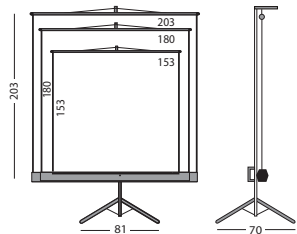

NL Projectiescherm statief

Matt wit projectiescherm met zwarte kaders (3 cm): bij 1:1 aan beide zijden, bij 4:3 rondom het doek. Voorzien van een overheadprojectiebeugel en een driepootvergrendeling. In hoogte verstelbaar. Het spanknopmechanisme zorgt voor een perfect vlak doek. Eenvoudig te vervoeren door de draagbeugel aan het scherm.

D Bildwand Stativ

Mattweiße Bildwand mit schwarzer Umrahmung (3 cm): bei 1:1 an den beiden Seiten, bei 4:3 rundum. Mit einem Overheadprojektionsbügel und einer Dreifußverriegelung. Höhenverstellbar. Eine Spanknopfvorrichtung sorgt für ein perfekt flaches Tuch. Mit Hilfe des Griffs am Schirm einfach zu transportieren.

1:1

4:3

Projectiescherm statief, formaat 1:1
Projection screen tripod, format 1:1

| Afmetingen hxb Size hxb |
|----------------------------|
| 203 x 203 cm |
| 180 x 180 cm |
| 153 x 153 cm |

| Zichtmaat Viewing size |
|---------------------------|
| 197 x 203 cm |
| 174 x 180 cm |
| 147 x 153 cm |

| Artikelnummer Article number |
|---------------------------------|
| 14007.327 |
| 14007.325 |
| 14007.323 |

Projectiescherm statief, formaat 4:3
Projection screen tripod, format 4:3

| Afmetingen hxb Size hxb |
|----------------------------|
| 244 x 183 cm |
| 203 x 153 cm |