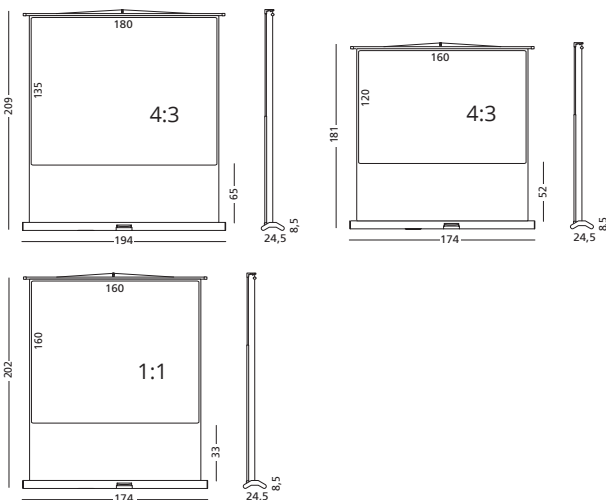

D Bildwand Mobile Compact

Mobile mattweiße Bildwand für Präsentationen vor Ort. Das robuste, aber leichtgewichtige aluminiumgraue Gehäuse hat einen Griff. Die Bildwand ist schnell und einfach aufstellbar und höhenverstellbar.

**Projectiescherm Mobile Compact, formaat 4:3
Projection screen Mobile Compact, format 4:3****Afmetingen b x h
Size w x h**

194 x 209 cm
174 x 181 cm

**Zichtmaat
Viewing size**

180 x 135 cm
160 x 120 cm

**Artikelnummer
Article number**

14007.183
14007.181

**Projectiescherm Mobile Compact, formaat 1:1
Projection screen Mobile Compact, format 1:1****Afmetingen b x h
Size w x h**

174 x 202 cm

**Zichtmaat
Viewing size**

160 x 160 cm

**Artikelnummer
Article number**