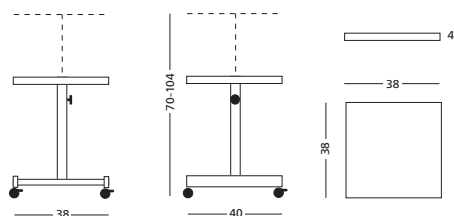

NL OHP-tafel kolommodel

Verrijdbare lichtgrijs stalen overhead-projectortafel (4 wielen, waarvan 2 geremd). Voorzien van opstaande rand rondom werkblad en traploos in hoogte verstelbaar.

D OHP-Tisch Säulenmodell

Fahrbarer hellgrauer Overheadprojektor-tisch aus Stahl (4 Rollen, von denen 2 mit Bremsen). Mit erhöhtem Rand um die Arbeitsfläche herum, stufenlos höhenverstellbar.

GB OHP-table column model

Moveable light grey steel overhead projector table (four wheels, of which two braked). Fitted with ridge around work surface and continuously adjustable in height.

OHP-tafel kolommodel
OHP-table column model

Artikelnummer
Article number
 14008.105