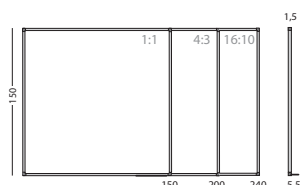

NL Beschrijfbare projectieborden (Softline profiel)

Beschrijfbare, droog uitwisbare projectieborden gemaakt van mat wit geëmailleerd staal. Geschikt voor boardmarkers en projectie. Verkrijgbaar in verschillende beeldformaten voor muurmontage. Geanodiseerd aluminium softline profiel met grijze kunststof hoekstukken. Inclusief afleggoot.

D Beschreibbare Projektions-tafeln (Softline Profil)

Beschreibbare, trocken abwischbare Projektionstafeln mit mattweiß emailliertem Stahloberfläche. Geeignet für Boardmarker und Projektion. Erhältlich in verschiedenen Formaten für Wandmontage. Eloxiertes Alu-Softline Profil mit grauen Kunststoff-Eckelementen. Einschl. Stiftablage.

Beschrijfbaar projectiebord, softline
Writable projection board, softline

Model Model	Afmeting bord Size board	Artikelnummer Article number
16:10	150 x 240 cm	11103.343
4:3	150 x 200 cm	11103.341
1:1	150 x 150 cm	11103.340
5:2	120 x 300 cm	11103.339
2:1	120 x 240 cm	11103.330
16:9	120 x 214 cm	11103.335
16:10	120 x 200 cm	11103.338
16:10	120 x 192 cm	11103.346
4:3	120 x 160 cm	11103.331