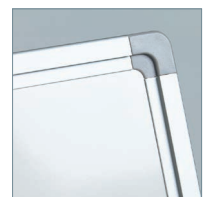

NL Beschrijfbare projectieborden (Softline profiel)

Beschrijfbare, droog uitwisbare projectieborden gemaakt van mat wit geëmailleerd staal. Geschikt voor boardmarkers en projectie. Verkrijgbaar in verschillende beeldformaten voor muurmontage. Geanodiseerd aluminium softline profiel met grijze kunststof hoekstukken. Inclusief afleggoot.

D Beschreibbare Projektions-tafeln (Softline Profil)

Beschreibbare, trocken abwischbare Projektionstafeln mit mattweiß emailliertem Stahloberfläche. Geeignet für Boardmarker und Projektion. Erhältlich in verschiedenen Formaten für Wandmontage. Eloxiertes Alu-Softline Profil mit grauen Kunststoff-Eckelementen. Einschl. Stiftablage.

GB Writable projection boards (Softline profile)

Writable and dry-erasable projection boards made of matt white enamelled steel. Suitable for board markers and projection. Available in various formats for wall mounting. Anodised aluminium softline profile with grey synthetic corner caps. Including pen tray.