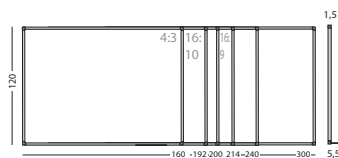

NL Beschrijfbare projectieborden (Softline profiel)

Beschrijfbare, droog uitwisbare projectieborden gemaakt van mat wit geëmailleerd staal. Geschikt voor boardmarkers en projectie. Verkrijgbaar in verschillende beeldformaten voor muurmontage. Geanodiseerd aluminium softline profiel met grijze kunststof hoekstukken. Inclusief afleggoot.

D Beschreibbare Projektions-tafeln (Softline Profil)

Beschreibbare, trocken abwischbare Projektionstafeln mit mattweiß emailliertem Stahloberfläche. Geeignet für Boardmarker und Projektion. Erhältlich in verschiedenen Formaten für Wandmontage. Eloxiertes Alu-Softline Profil mit grauen Kunststoff-Eckelementen. Einschl. Stiftablage.

GB Writable projection boards (Softline profile)

Writable and dry-erasable projection boards made of matt white enamelled steel. Suitable for board markers and projection. Available in various formats for wall mounting. Anodised aluminium softline profile with grey synthetic corner caps. Including pen tray.

Beschrijfbaar projectiebord, softline
Writable projection board, softline

Model Model	Afmeting bord Size board	Artikelnummer Article number
16:10	150 x 240 cm	11103.343
4:3	150 x 200 cm	11103.341
1:1	150 x 150 cm	11103.340
5:2	120 x 300 cm	11103.339
2:1	120 x 240 cm	11103.330
16:9	120 x 214 cm	11103.335
16:10	120 x 200 cm	11103.338
16:10	120 x 192 cm	11103.346
4:3	120 x 160 cm	11103.331