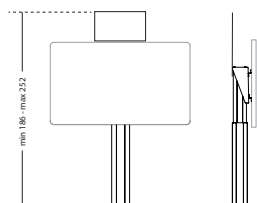

18375.102

→ Acc.: p. 128-133