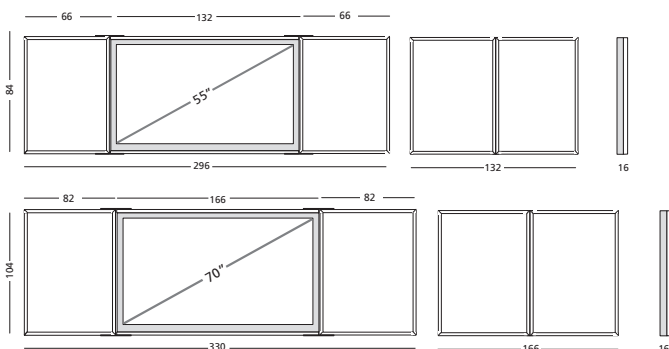

Vleugelset voor Focus Touch
Set of wings for Focus Touch

Afmetingen

Size
70"
55"

Artikelnummer

Article number
18450.010
18450.011

→ Acc.: p. 128-133