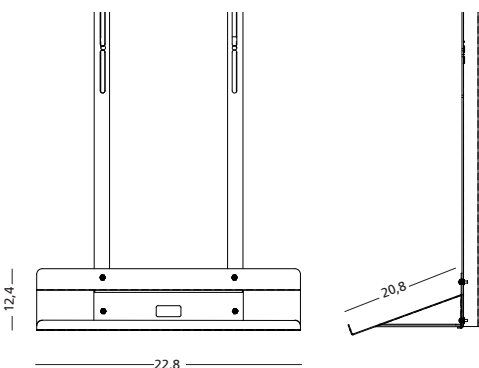

Keyboardplateau / camplateau

Place your keyboard or webcam easily on the Focus P10 lift.

14038.301