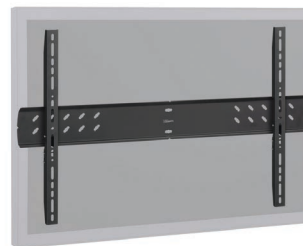

Platzieren Sie Ihr Notebook einfach auf den Focus P10 elektrischen Lift oder direkt an der Wand.

**Keyboard / Cam Halter für Focus P10 Lift**

Platzieren Sie Ihre Tastatur oder Webcam einfach auf den Focus P10 elektrischen Lift.

**GB Laptopplateau**

Place your laptop easily on the Focus P10 lift or directly to the wall.

**Keyboardplateau / camplateau**

Place your keyboard or webcam easily on the Focus P10 lift.

14038.301

14038.300

Impressie wandsteun  
Eindruck Wandhalterung  
Impression wall mount

**NL Wandsteun Focus Touch**

Ophangbeugels voor montage van een Focus Touch display aan de muur. Afhankelijk van de grootte en het gewicht van het scherm adviseren wij u een ophangbeugel.

**D Wandhalterung Focus Touch**

Focus Touch Wandhalterung für Displays an der Wand. Abhängig von der Größe und dem Gewicht des Displays, empfehlen wir eine Aufhängung.

**GB Wall mount Focus Touch**

Wall mounts for mounting a Focus Touch display on the wall. Depending on the size and weight of the screen we recommend a wall mount.