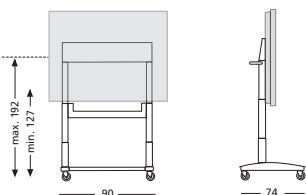

D Fahrbares Säulensystem

Elektrisch höhenverstellbar und fahrbares Gestell für 55 - 70 Zoll Touchscreens, mit einer automatischen Stoppfunktion. Passt einfach durch jede Tür. Ausreichend platz für Kabel Management. Vier stabilen Räder (mit Bremsen) und zwei Handgriffe gewährleisten einen reibungslosen Transport. Auf der Rückseite des Gestells kann ein Laptopplateau angebracht werden.

GB Moveable column set

Electric height adjustable and moveable stand for 55" - 70" touchscreens, with automatic stop function. Easily fits through any door. Enough space is reserved to hide cables. Four solid wheels (with brakes) and two handles allow easy transport. On the backside of the support, a laptop platform can be mounted.

Kolomsysteem vrijdbaar
Moveable column set

Model	VESA (b x h) mm	Max. gewicht	Artikelnummer
55" - 70"	VESA (w x h) mm Max. 800x540	Max. weight 120 kg	Article number 14038.195

Laptopplateau (muurmontage of vrijdbaar onderstel)
Notebook platform (wall mounting or moveable stand)