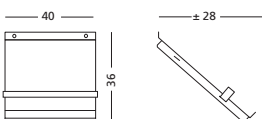

Kolomsysteem vrijdbaar
Moveable column set

Model	VESA (b x h) mm	Max. gewicht	Artikelnummer
55" - 70"	VESA (w x h) mm Max. 800x540	Max. weight 120 kg	Article number 14038.195

Laptopplateau (muurmontage of vrijdbaar onderstel)
Notebook platform (wall mounting or moveable stand)