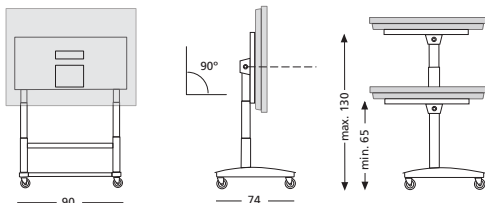

Plexiglas frame voor tafelmodel

Exclusief geschikt voor 55 inch display. Naast wit en zwart tevens verkrijgbaar in vele andere kleuren.

D Säulensystem Tischmodell

Elektrisch höhenverstellbar und fahrbares Gestell für 55" - 70" Touchscreens. Passt einfach durch jede Tür. Ausreichend Platz steht zur Verfügung, um Kabel zu verbergen. Verankerungen nach VESA-Standard. Vier stabilen Räder (mit Bremsen) und zwei Handgriffe gewährleisten einen reibungslosen Transport. Der Bildschirm ist um 90° in eine horizontale Stellung elektrisch neigbar, wodurch der Bildschirm auch als Tischmodell verwendet werden kann, oder in jeder beliebigen Zwischenposition als Zeichnungstisch.

Plexiglas Rahme für Mubilen und neigbaren elektrischen Ständer

Exklusiv für 55 Zoll Display. Neben weiß und schwarz auch in vielen anderen Farben erhältlich.

GB Column set table model

Electric height adjustable and moveable stand for 55" - 70" touchscreens. Easily fits through any door. Enough space is reserved to hide cables. The mounting points are according to VESA-standard. Four solid wheels (with brakes) and two handles allow easy transport. The screen is 90° electrical tiltable to a horizontal position, so the screen can be used as a table model or in any intermediate position as drawing board.

Plexiglass frame for tiltable table lift

Suitable for 55 inch display. Besides white and black it is also available in many other colours.

Verrijdbare lift, tafelmodel
Column system table model

Model	VESA (bxh) mm	Max. gewicht	Artikelnummer
Model 55" - 70"	VESA (wxh) mm Max. 800x565	Max. weight 150 kg	Article number 14038.178

Plexiglas frame voor tafelmodel (geschikt voor 55" displays)
Plexiglass frame for tiltable table lift (suitable for 55" displays)

Kleur	Artikelnummer
Wit White	14030.100
Zwart Black	14030.101