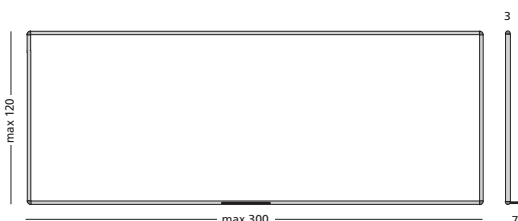

**NL Whitebord emailstaal
Design profiel**

Whitebord van hoge kwaliteit wit geëmailleerd staal (800°C).
Whitebord voor zeer intensief en duurzaam gebruik.
Geanodiseerd aluminium design profiel met kunststof grijze hoeken. Inclusief ophangmateriaal en afleggoot van 30 cm.

**D Weißwandtafel Design Profil
aus emailliertem Stahl**

Qualitativ hochwertige Weißwandtafel, weiß emailliertem Stahl (800°C).
Für sehr intensiven und lang dauernden Gebrauch. Eloxiertes Alu-Design Profil mit grauen Eckstücken aus Kunststoff. Einschl. Befestigungsmaterial und Stiftablage 30 cm.

**GB Whiteboard enamel steel
Design profile**

High quality whiteboard from white enamelled steel (800°C).
Whiteboard for highly intensive and permanent use. Anodised aluminium design profile with grey synthetic corners. Including mounting material and 30 cm pen tray.

**Whitebord emailstaal design profiel
Whiteboard enamel steel design profile**

Afmetingen Size	Artikelnummer Article number
120 x 300 cm	11101.100
120 x 240 cm	11101.101
120 x 180 cm	11101.102
120 x 150 cm	11101.103
100 x 200 cm	11101.104
100 x 180 cm	11101.105
100 x 150 cm	11101.106
100 x 100 cm	11101.107
90 x 180 cm	11101.108
90 x 120 cm	11101.109
60 x 90 cm	11101.110
45 x 60 cm	11101.111