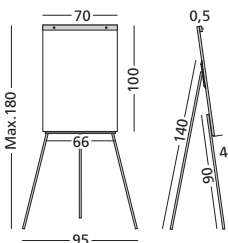

NL Flip-over Budget

Basismodel uit gelakt staal met flexibel instelbare schroefknoppen. Geschikt voor elk soort flip-overpapier. Voorzien van inschuifbare poten en afleggoot.

D Flipchart Budget

Grundmodell aus lackiertem Stahl mit flexibel einstellbaren Schraubknöpfen. Geeignet für alle Sorten Flipchartpapier. Mit Teleskopbeinen und Ablageleiste.

GB Flipchart Budget

Basic model, coated steel, with multi-adjustable screw buttons. Suitable for any type of flipchart paper. Fitted with telescopic legs and pen tray.

Flip-over Budget
Flipchart Budget

Artikelnummer
Article number
14001.103