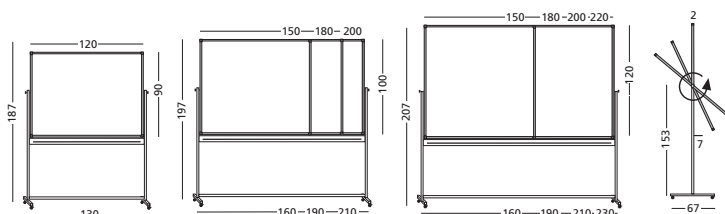

**NL Kantelborden RC-profiel
dubbelzijdig groen**

Dubbelzijdig beschrijfbaar bord van groen emailstaal en aluminium RC-profiel. Dankzij de draaiknop is het bord 360° te draaien en in iedere hoek te fixeren.

De wit stalen stelling is voorzien van lange afleggoot en 4 stevige wielen (2 met rem). Geschikt voor regelmatig of intensief verplaatsen van het kantelbord.

**D Drehtafeln RC Profil
doppelseitig grün**

Doppelseitig beschreibbare Tafel aus grün emailiertem Stahl und Alu RC-Profil. Dank seines Drehknopfes kann die Tafel 360° gedreht werden und in jedem Winkel fixiert werden. Das Gestell aus weißem Stahl hat eine lange Ablageleiste und 4 solide Rollen (2 mit Bremse). Geeignet für häufiges verschieben über unebene Böden.

**GB Revolving boards RC-profile
double sided green**

Double sided board for writing on, made of green enamel steel and with aluminium RC-profile. Thanks to the rotator handle the board can be rotated 360° and can be fixed in each angle.

The white steel chassis is fitted with a long pen tray and 4 solid wheels (2 with brakes). Suitable for frequent moving over uneven flooring.

**Kantelborden RC-profiel, groen/groen
Revolving boards RC-profile, green/green**

Afmetingen Size	Artikelnummer Article number
120 x 220 cm	13009.170
120 x 200 cm	13009.171
120 x 180 cm	13009.172
120 x 150 cm	13009.173
100 x 200 cm	13009.106
100 x 180 cm	13009.107
100 x 150 cm	13009.108
90 x 120 cm	13009.109

→ Acc.: p. 128-134