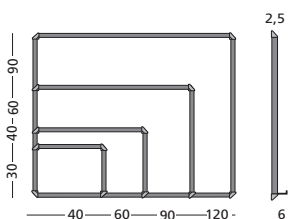

NL Whitebord Silverline

Whitebord van wit gelakt staal met kunststof grijze hoeken. Een moderne uitstraling met grijs gelakte randen. Inclusief ophangmateriaal en afleggoot.

D Weißwandtafel Silverline

Weißwandtafel aus weiß lackiertem Stahl mit grauen Eckstücken aus Kunststoff. Moderne Ausstrahlung mit grauen Umrandung. Einschl. Befestigungsmaterial und Stiftablage.

GB Whiteboard Silverline

Whiteboard of coated steel with grey synthetic corners. Modern look with grey edges. Including mounting material and pen tray.

Whitebord Silverline
Whiteboard Silverline

Afmetingen

Size
90 x 120 cm
60 x 90 cm
40 x 60 cm
30 x 40 cm

Artikelnummer

Article number
14500.109
14500.110
14500.111
14500.112

→ Acc.: p. 128-133