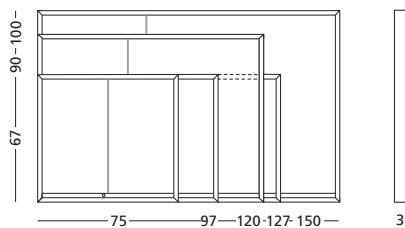

D Innenvitrine weiß

Wandvitrine für Gebrauch innen, aus weißlackiertem Alu mit weißen Kunststoff-Eckelementen. Schiebetüren aus Glas oder Plexiglas, einschl. Schloss mit Schlüsseln. Auswahl aus 4 verschiedenen Rückwänden (Weißwandtafel, grau Bulletin, Presskork und blauem Filz).

GB Indoor display case white

Wall display case for indoor use, made of white coated aluminium and white synthetic corner caps. Glass or plexiglass sliding doors, including lock with keys. Choice of 4 different back panels (whiteboard, grey bulletin, pressed cork and blue felt).

Binnenvitrine wit *Indoor show case white*
Achterwand whitebord *Back panel whiteboard*

Afmetingen Size	Ruit Window pane	Artikelnummer Article number
100 x 150 x 6,5 cm	Glas/Glass	13001.100
90 x 120 x 6,5 cm	Glas/Glass	13001.101
67 x 127 x 6,5 cm	Plexiglas/Plexiglass	13001.102
67 x 97 x 6,5 cm	Plexiglas/Plexiglass	13001.103
67 x 75 x 6,5 cm	Plexiglas/Plexiglass	13001.104

Binnenvitrine wit *Indoor show case white*
Achterwand bulletin grijs *Back panel bulletin grey*

Afmetingen Size	Ruit Window pane	Artikelnummer Article number
100 x 150 x 6,5 cm	Glas/Glass	13001.110
90 x 120 x 6,5 cm	Glas/Glass	13001.111
67 x 127 x 6,5 cm	Plexiglas/Plexiglass	13001.112
67 x 97 x 6,5 cm	Plexiglas/Plexiglass	13001.113
67 x 75 x 6,5 cm	Plexiglas/Plexiglass	13001.114