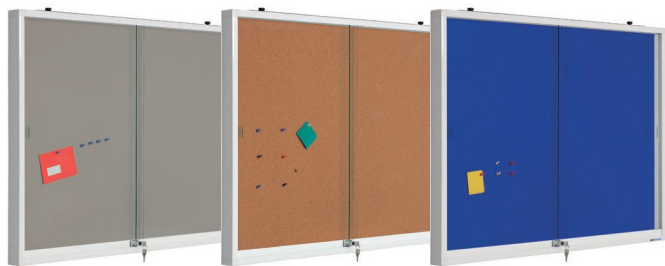

NL Binnenvitrine wit

Muurvitrine voor binnengebruik uit wit gelakt aluminium en witte kunststof hoekstukken. Schuifdeuren van glas of plexiglas, inclusief slot met sleutels. Keuze uit 4 verschillende achterwanden (whitebord, bulletin grijs, perskurk en vilt blauw).

D Innenvitrine weiß

Wandvitrine für Gebrauch innen, aus weißlackiertem Alu mit weißen Kunststoff-Eckelementen. Schiebetüren aus Glas oder Plexiglas, einschl. Schloss mit Schlüsseln. Auswahl aus 4 verschiedenen Rückwänden (Weißwandtafel, grau Bulletin, Presskork und blauem Filz).

GB Indoor display case white

Wall display case for indoor use, made of white coated aluminium and white synthetic corner caps. Glass or plexiglass sliding doors, including lock with keys. Choice of 4 different back panels (whiteboard, grey bulletin, pressed cork and blue felt).

Binnenvitrine wit *Indoor show case white*
Achterwand whitebord *Back panel whiteboard*

Afmetingen Size	Ruit Window pane	Artikelnummer Article number
100 x 150 x 6,5 cm	Glas/Glass	13001.100
90 x 120 x 6,5 cm	Glas/Glass	13001.101
67 x 127 x 6,5 cm	Plexiglas/Plexiglass	13001.102
67 x 97 x 6,5 cm	Plexiglas/Plexiglass	13001.103
67 x 75 x 6,5 cm	Plexiglas/Plexiglass	13001.104