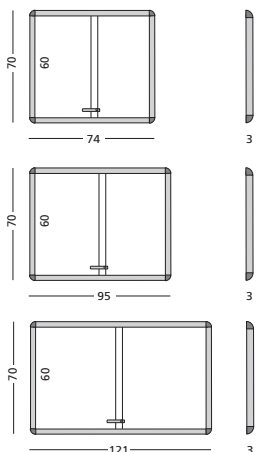

NL Muurvitrine Rondo, schuifdeuren

Met schuifdeuren, voor binnen gebruik. Gemaakt van geanodiseerd aluminium met een wit stalen achterpaneel en grijze kunststof hoekstukken. Magnetisch achterpaneel (niet uitwisbaar). Schuifdeuren van plexiglas, met slot en twee sleutels. Profiel dikte: 5 cm rondom.

D Wandvitrine Rondo, Schiebetüren

Mit Schiebetüren, nur für Innengebrauch. Eloxiertes Aluminium, mit einer weißen Stahl-Rückwand und mit grauen Kunststoff-Eckstücken. Magnethaftend (nicht löschtbar). Schiebetüren aus Plexiglas mit Scharnieren und Schloss (zwei Schlüsseln). Profilmass: 5 cm rundum.

GB Show case Rondo, sliding doors

Sliding doors, for indoor use only. Made of anodised aluminium with a white metal back panel and grey synthetic corner pieces. Magnetic back panel (not erasable). Plexiglass sliding doors, fitted with lock and keys. Profile size: 5 cm on all sides.

Binnenvitrine Rondo, schuifdeuren
Indoor show case Rondo, sliding doors

Afmetingen Size	Zichtmaat Viewing size	Formaat Format	Artikelnummer Article number
70 x 121 cm	60 x 108 cm	10x A4	13001.252
70 x 95 cm	60 x 87 cm	8x A4	13001.251
70 x 74 cm	60 x 66 cm	6x A4	13001.250