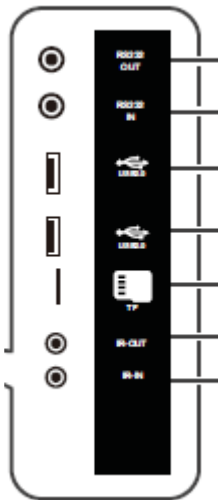

BenQ Deutschland GmbH, Oberhausen, Zweigniederlassung Baden, Täferstrasse 32, 5405 Baden-Dättwil

Because it matters

Datenblatt

Ein – und Ausgänge unten:

Ein – und Ausgänge seitlich:

Abmessungen:

ST4302S

Änderungen vorbehalten
Letzte Änderung am 06.09.2021