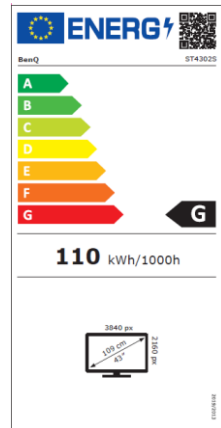

Datenblatt

BenQ ST4302S

Large Format Display

- 4K UHD 3840 x 2160
- Android 8.0 OS System
- Micro SD Kartenleser
- Multiple Display Administrator
- X-Sign Support

HDMI®

	Modell : ST4302S
	Art. Nr. / EAN Code : 9H.F7GPT.RA2 / 471 8755 08693 9
Panel	Typ : 109,2 cm / 43" Wide LED Panel mit IPS Technologie
	Physikalische Auflösung : 3840 x 2160 4K UHD / 16:9
	Panel / Pixel Abstand : 8 Bit / H/V 0,245 mm
	Panelbeschichtung : Anti-glare / Haze 1%
	Max. Farben : 1,07 Mrd.
	Hintergrundbeleuchtung : Direct LED
	Betrachtungswinkel H / V : 178° / 178°
	Kontrast (statisch) : 1.200:1
	Helligkeit : 400 cd/m ²
	Reaktionszeit : 8 ms
Ein- / Ausgänge	Eingänge : Power AC, VGA, HDMI x2, DVI-D, RJ45, USB Typ A x2, PC Audio In (3.5 mm), RS232, Micro SD card, IR in
	Ausgänge : Line out (3,5mm), RS232 out, IR out
Software	Multiple Display Kontrolle (MDA) : unterstützte Betriebssysteme: WinXP 32 bit, WinVista 32/64 bit SP2, Windows 7 32/64 bit
	Bedienelemente Rückseite : 7 OSD-Tasten und 1 Standby-Taste
	Funktionen : Image Setting, Source / Volume Control, Sharpness Enhancement, 10 Bit color processing, Total turn-on time, Internal Temperature Sensor, CEC Control, RTC Funktion, FW Update (USB / OTA), Device Management Solution (DMS), WPS (office viewer App), X-Sign, Instashare
Extras	Integrierte Lautsprecher : 10 Watt x 2
	Speicherkapazität : 16 GB
	Halterung Lochabstand : 200 x 200 mm
	Aufhängungsrichtung : Querformat
	Betriebsdauer Stunden/Tage : 18/7
Energie	Netzadapter : Internes Netzteil
	Betriebsspannung : 100 ~ 240 VAC ; 50 - 60 Hz
	Leistungsaufnahme (typ.) : 110 W
	Stromsparmmodus Sleep / Off : < 0,5 W / 0,5 W
Zertifizierungen	Sicherheit : CE, EnergyStar 8.0
Umgebung	Betrieb : + 0 ~ +40°C ; 10 ~ 80% Luftfeuchtigkeit
	Lagerung : -20 ~ +60°C ; 10 ~ 80% Luftfeuchtigkeit
Eigenschaften	Gewicht netto : 10,7 kg
	Gehäusefarbe / Gehäuse : schwarz / Metal
	Rahmenbreite Oben/Unten/Links/Rechts : 13,9 / 13,9 / 13,9 / 13,9 mm
	Größe (B x H x T) : 973,0 x 561,2 x 63,5 mm
	Mitgeliefertes Zubehör : Power- / HDMI- / RS232- Kabel, Fernbedienung inkl. Batterien, Kurzanleitung
	Garantie und Service : 3 Jahre vor Ort-Austausch-Service