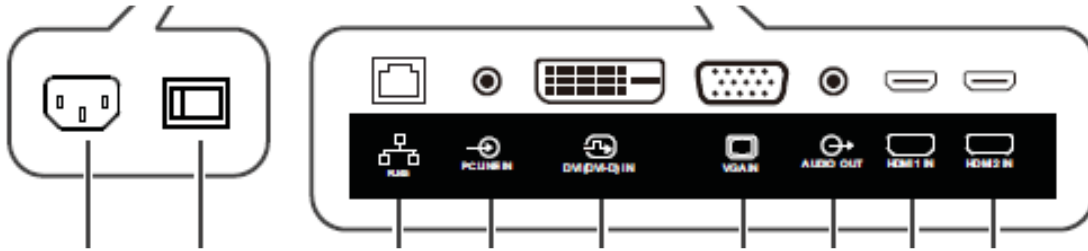

BenQ Deutschland GmbH, Oberhausen, Zweigniederlassung Baden, Täferstrasse 32, 5405 Baden-Dättwil

Because it matters

Datenblatt

Ein – und Ausgänge unten:

Ein – und Ausgänge seitlich:

Abmessungen:

ST4302S

Änderungen vorbehalten
Letzte Änderung am 06.09.2021