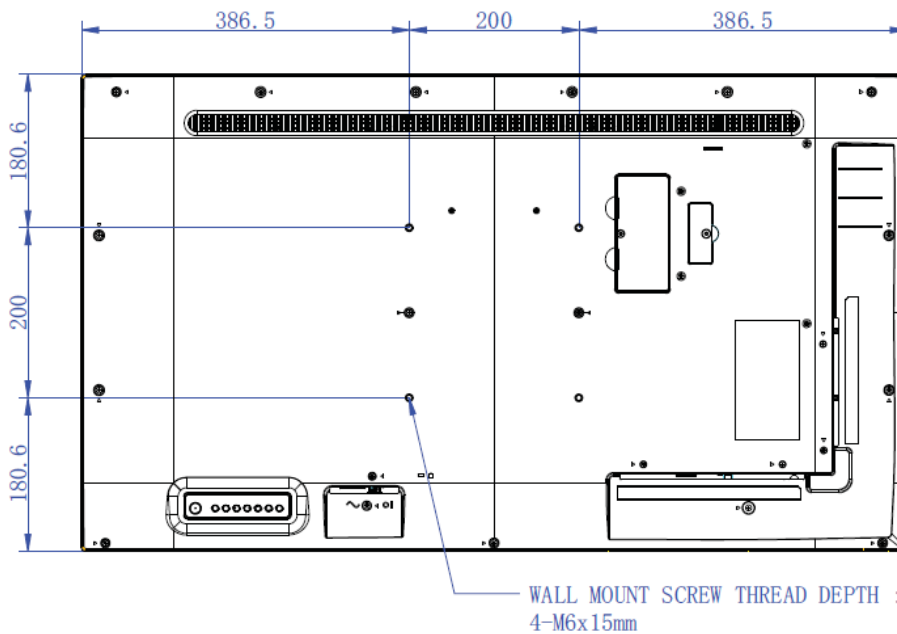

BenQ Deutschland GmbH, Oberhausen, Zweigniederlassung Baden, Täferstrasse 32, 5405 Baden-Dättwil

Because it matters

Datenblatt

Ein – und Ausgänge unten:

Ein – und Ausgänge seitlich:

Abmessungen:

ST4302S

Änderungen vorbehalten
Letzte Änderung am 06.09.2021